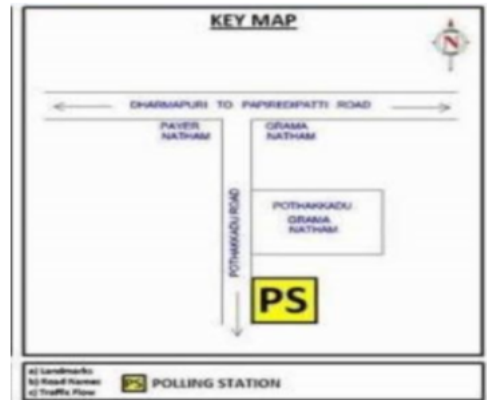

Google Map View

Polling Station Building Front View

Polling Station Front View

Cad View

Key MAP View

சட்டமன்றத் தொகுதியின் எண் மற்றும் பெயர் : 60-பாப்பிரெட்டிபட்டி பிரிவு எண் மற்றும் பெயர் 1-பெயர்நத்தம்(வ.கி) போதக்காடு (ஊ), வார்டு 1 போதக்காடு