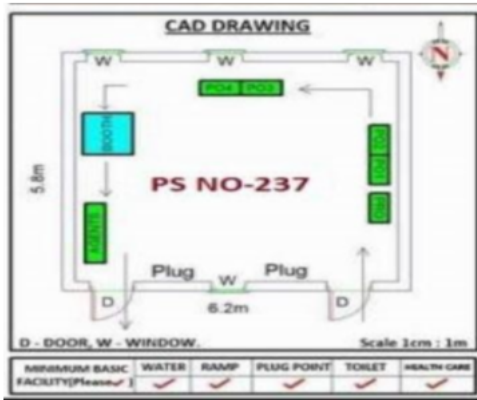

Google Map View

Polling Station Building Front View

Polling Station Front View

Cad View

Key MAP View

சட்டமன்றத் தொகுதியின் எண் மற்றும் பெயர் : 60-பாப்பிரெட்டிபட்டி பிரிவு எண் மற்றும் பெயர் 1-பெயர்நத்தம்(வ.கி) போதக்காடு (ஊ), வார்டு 1 போதக்காடு