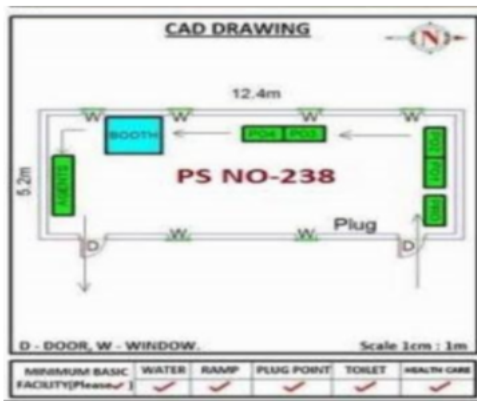

Google Map View

Polling Station Building Front View

Polling Station Front View

Cad View

Key MAP View

1 பெயர் : மாரி தந்தை பெயர்: ராமசாமி வீட்டு எண் : 1 வயது : 73 பாலினம் : ஆண்	ZYS0468439 Photo is available	2 பெயர் : பொன்னுசாமி தந்தை பெயர்: நாக்கன் வீட்டு எண் : 1 வயது : 73 பாலினம் : ஆண்	ZYS0467753 Photo is available	3 பெயர் : அமிர்தம் கணவர் பெயர்: ராமசாமி வீட்டு எண் : 1 வயது : 69 பாலினம் : பெண்	ZYS0467258 Photo is available
4 பெயர் : மாதன் தந்தை பெயர்: ராமன் வீட்டு எண் : 1 வயது : 60 பாலினம் : ஆண்	ZYS2398147 Photo is available	5 பெயர் : சாமிக்கண்ணு தந்தை பெயர்: மொட்டையன் வீட்டு எண் : 1 வயது : 57 பாலினம் : ஆண்	ZYS0559500 Photo is available	6 பெயர் : செல்வராஜ் தந்தை பெயர்: நடுமாரி வீட்டு எண் : 1 வயது : 56 பாலினம் : ஆண்	ZYS0468249 Photo is available
7 பெயர் : ராமலிங்கம் தந்தை பெயர்: கரியமலை வீட்டு எண் : 1 வயது : 56 பாலினம் : ஆண்	ZYS0468447 Photo is available	8 பெயர் : ரவிச்சந்தரன் ரவிச்சந்தரன் தந்தை பெயர்: தங்கவேல் வீட்டு எண் : 1 வயது : 55 பாலினம் : ஆண்	ZYS0467068 Photo is available	9 பெயர் : ராமசுந்தரம் தந்தை பெயர்: கந்தசாமி வீட்டு எண் : 1 வயது : 53 பாலினம் : ஆண்	ZYS0467555 Photo is available
10 பெயர் : இந்திரா கணவர் பெயர்: சாமிக்கண்ணு வீட்டு எண் : 1 வயது : 52 பாலினம் : பெண்	ZYS0559559 Photo is available	11 பெயர் : சாலா கணவர் பெயர்: இராமலிங்கம் வீட்டு எண் : 1 வயது : 50 பாலினம் : பெண்	ZYS0467563 Photo is available	12 பெயர் : மாரி தந்தை பெயர்: வெள்ளி வீட்டு எண் : 1 வயது : 50 பாலினம் : ஆண்	ZYS0467274 Photo is available
13 பெயர் : இராமகிருஷ்ணன் தந்தை பெயர்: சின்னமாரி வீட்டு எண் : 1 வயது : 49 பாலினம் : ஆண்	ZYS0467324 Photo is available	14 பெயர் : சித்ரா தந்தை பெயர்: கோபால் வீட்டு எண் : 1 வயது : 49 பாலினம் : பெண்	BVN2038172 Photo is available	15 பெயர் : சகுந்தலா கணவர் பெயர்: செல்வராஜ் வீட்டு எண் : 1 வயது : 48 பாலினம் : பெண்	ZYS0468256 Photo is available
16 பெயர் : சங்கீதா கணவர் பெயர்: இராமகிருஷ்ணன் வீட்டு எண் : 1 வயது : 46 பாலினம் : பெண்	ZYS0467316 Photo is available	17 பெயர் : உண்ணாமலை கணவர் பெயர்: மாது வீட்டு எண் : 1 வயது : 46 பாலினம் : பெண்	ZYS0720920 Photo is available	18 பெயர் : பாப்பா கணவர் பெயர்: மாரி வீட்டு எண் : 1 வயது : 45 பாலினம் : பெண்	ZYS0467308 Photo is available
19 பெயர் : மாது தந்தை பெயர்: குள்ளன் வீட்டு எண் : 1 வயது : 45 பாலினம் : ஆண்	ZYS0467779 Photo is available	20 பெயர் : சித்ரா கணவர் பெயர்: செட்டி வீட்டு எண் : 1 வயது : 44 பாலினம் : பெண்	ZYS0468199 Photo is available	21 பெயர் : ஏழுமலை தந்தை பெயர்: மூக்கன் வீட்டு எண் : 1 வயது : 43 பாலினம் : ஆண்	ZYS0468546 Photo is available
22 பெயர் : மாதம்மாள் கணவர் பெயர்: ராமசாமி வீட்டு எண் : 1 வயது : 43 பாலினம் : பெண்	ZYS0468355 Photo is available	23 பெயர் : மாராயி கணவர் பெயர்: ராமசாமி வீட்டு எண் : 1 வயது : 42 பாலினம் : பெண்	ZYS0978692 Photo is available	24 பெயர் : அலமேலு கணவர் பெயர்: பழனி வீட்டு எண் : 1 வயது : 42 பாலினம் : பெண்	ZYS0467860 Photo is available
25 பெயர் : கந்தசாமி தந்தை பெயர்: வெள்ளையன் வீட்டு எண் : 1 வயது : 42 பாலினம் : ஆண்	XRE0004069 Photo is available	26 பெயர் : பழனியம்மாள் கணவர் பெயர்: ராஜி வீட்டு எண் : 1 வயது : 41 பாலினம் : பெண்	ZYS0466862 Photo is available	27 பெயர் : அமுதா கணவர் பெயர்: சங்கர் வீட்டு எண் : 1 வயது : 40 பாலினம் : பெண்	ZYS0932806 Photo is available
28 பெயர் : வெங்கட்டாசலம் தந்தை பெயர்: கரியமலை வீட்டு எண் : 1 வயது : 40 பாலினம் : ஆண்	ZYS0467225 Photo is available	29 பெயர் : அல்லிராணி கணவர் பெயர்: வெங்கடேசன் வீட்டு எண் : 1 வயது : 40 பாலினம் : பெண்	ZYS0467621 Photo is available	30 பெயர் : விஜயலட்சுமி கணவர் பெயர்: இராமலிங்கம் வீட்டு எண் : 1 வயது : 39 பாலினம் : பெண்	ZYS0971572 Photo is available