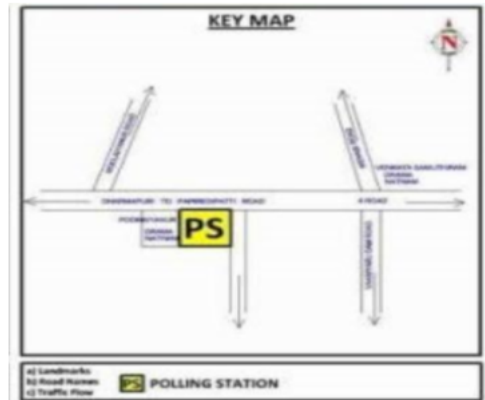

Google Map View

Polling Station Building Front View

Polling Station Front View

Cad View

Key MAP View

சட்டமன்றத் தொகுதியின் எண் மற்றும் பெயர் : 60-பாப்பிரெட்டிப்படி பிரிவு எண் மற்றும் பெயர் 1-மோளையானூர் (வ.கி) மற்றும் (உஊ), வார்டு 4 பூனையானூர்