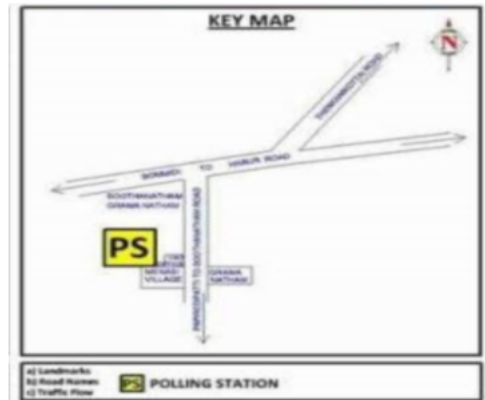

Google Map View

Polling Station Building Front View

Polling Station Front View

Cad View

Key MAP View

1 பெயர் : மணி கணவர் பெயர் : வையாபுரி வீட்டு எண் : 1 வயது : 67 பாலினம் : பெண் Photo is available	ZYS0472332	2 பெயர் : சூடாமணி கணவர் பெயர் : ஸ்டாலின் வீட்டு எண் : 1 வயது : 32 பாலினம் : பெண் Photo is available	ZYS0723544	3 பெயர் : அறிவரசன் தந்தை பெயர் : மாங்குடிமருதன் வீட்டு எண் : 1 வயது : 28 பாலினம் : ஆண் Photo is available	ZYS0936153
4 பெயர் : ரமா கணவர் பெயர் : மாதேஸ் வீட்டு எண் : 1-30 வயது : 42 பாலினம் : பெண் Photo is available	ZYS0561829	5 பெயர் : வீக்னேஷ் தாயின் பெயர் : அஞ்சலம் வீட்டு எண் : 1-31 வயது : 33 பாலினம் : ஆண் Photo is available	ZYS0561837	6 பெயர் : சத்தியசீலன் தந்தை பெயர் : ரவி வீட்டு எண் : 1-39 வயது : 31 பாலினம் : ஆண் Photo is available	ZYS0561845
7 பெயர் : அண்ணாமலை தந்தை பெயர் : மொட்டை உடையார் வீட்டு எண் : 1/81 வயது : 75 பாலினம் : ஆண் Photo is available	ZYS2390862	8 பெயர் : சரசு கணவர் பெயர் : அண்ணாமலை வீட்டு எண் : 1/81 வயது : 65 பாலினம் : பெண் Photo is available	ZYS2378842	9 பெயர் : அலமேலு கணவர் பெயர் : அண்ணாமலை வீட்டு எண் : 1/81 rama வயது : 60 பாலினம் : பெண் Photo is available	ZYS2386878
10 பெயர் : சுரேஷ்குமார் தாயின் பெயர் : ஜானகி வீட்டு எண் : 2 வயது : 41 பாலினம் : ஆண் Photo is available	ZYS0845883	11 பெயர் : தாரணி தந்தை பெயர் : ஆற்றலரசன் வீட்டு எண் : 2 வயது : 25 பாலினம் : பெண் Photo is available	ZYS1988237	12 பெயர் : விஜயகுமார் தந்தை பெயர் : முருகன் வீட்டு எண் : 2-1 வயது : 32 பாலினம் : ஆண் Photo is available	ZYS0723767
13 பெயர் : ஜோதி கணவர் பெயர் : விஜயகுமார் வீட்டு எண் : 2-1 வயது : 31 பாலினம் : பெண் Photo is available	ZYS0723775	14 பெயர் : கணகு தந்தை பெயர் : வேடியப்பன் வீட்டு எண் : 2-2 வயது : 77 பாலினம் : ஆண் Photo is available	ZYS1474196	15 பெயர் : மலர்விழி கணவர் பெயர் : கணகு வீட்டு எண் : 2-2 வயது : 70 பாலினம் : பெண் Photo is available	CYW1042787
16 பெயர் : வித்யா தந்தை பெயர் : கிரி வீட்டு எண் : 2-2 வயது : 43 பாலினம் : ஆண் Photo is available	ZYS0364885	17 பெயர் : தேன்மொழி கணவர் பெயர் : ராஜேந்திரன் வீட்டு எண் : 2-12 வயது : 61 பாலினம் : பெண் Photo is available	ZYS1474204	18 பெயர் : மஞ்சளா கணவர் பெயர் : தனபால் வீட்டு எண் : 2-17 வயது : 69 பாலினம் : பெண் Photo is available	ZYS1474212
19 பெயர் : திவ்யதர்ஷினி தந்தை பெயர் : வடிவேல் வீட்டு எண் : 2/41 வயது : 19 பாலினம் : பெண் Photo is available	ZYS2394625	20 பெயர் : ராதிகா ச கணவர் பெயர் : சங்கர் வீட்டு எண் : 2-51 வயது : 38 பாலினம் : பெண் Photo is available	ZYS0155051	21 பெயர் : உமா தாயின் பெயர் : சின்னப்பாப்பா வீட்டு எண் : 2-54 வயது : 46 பாலினம் : பெண் Photo is available	ZYS0095612
22 பெயர் : இராமச்சந்திரன் தந்தை பெயர் : பொற்செழியன் வீட்டு எண் : 2-57 வயது : 29 பாலினம் : ஆண் Photo is available	ZYS0845826	23 பெயர் : பிரதிக்கா .சு தந்தை பெயர் : சுதந்திரச்செல்வன் வீட்டு எண் : 2/58 வயது : 20 பாலினம் : பெண் Photo is available	ZYS2286920	24 பெயர் : தங்கம்மாள் கணவர் பெயர் : முத்து வீட்டு எண் : 2-66 வயது : 69 பாலினம் : பெண் Photo is available	ZYS1474220
25 பெயர் : முத்தமிழ் தாயின் பெயர் : மல்லிகா வீட்டு எண் : 2/72 வயது : 26 பாலினம் : ஆண் Photo is available	ZYS2078988	26 பெயர் : பாபு தந்தை பெயர் : மோகன் வீட்டு எண் : 2-89 வயது : 42 பாலினம் : ஆண் Photo is available	ZYS0095372	27 பெயர் : முருகன் தந்தை பெயர் : கோபால் வீட்டு எண் : 2-97 வயது : 53 பாலினம் : ஆண் Photo is available	ZYS0472233
28 பெயர் : தமிழா கணவர் பெயர் : முருகன் வீட்டு எண் : 2-97 வயது : 48 பாலினம் : பெண் Photo is available	ZYS0472241	29 பெயர் : மாலதி கணவர் பெயர் : முருகன் வீட்டு எண் : 2-97 வயது : 42 பாலினம் : பெண் Photo is available	ZYS0561563	30 பெயர் : ராணி கணவர் பெயர் : அல்லிமுத்து வீட்டு எண் : 2-113 வயது : 57 பாலினம் : பெண் Photo is available	ZYS0095364