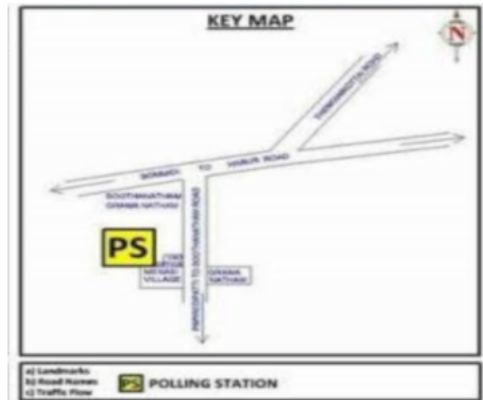

Key MAP View