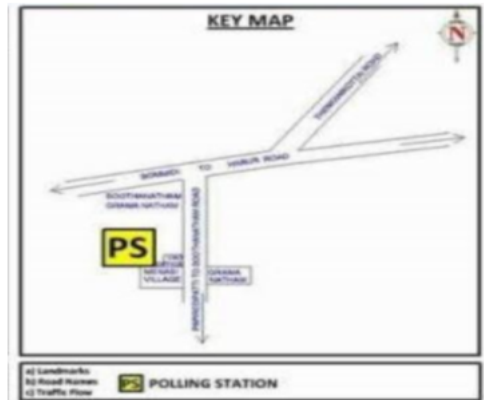

Cad View

Key MAP View