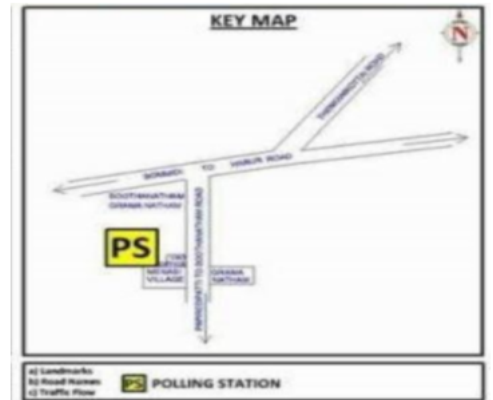

Google Map View

Polling Station Building Front View

Polling Station Front View

Cad View

Key MAP View

சட்டமன்றத் தொகுதியின் எண் மற்றும் பெயர் : 60-பாப்பிரெட்டிப்படி பிரிவு எண் மற்றும் பெயர் 1-மெண்சி (வ.கி) மற்றும் (ஊ), பாஞ்சாலி நகர்