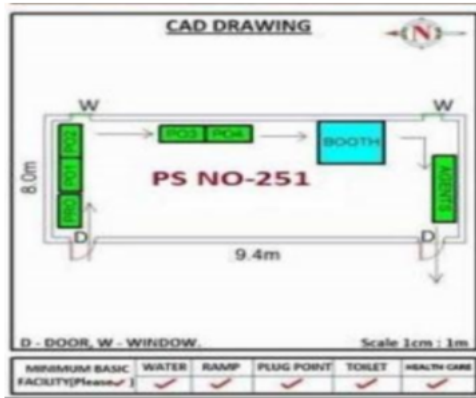

வாக்காளர் பதிவு அலுவலரின்  
கையொப்பம்

Nazri Naksha

Google Map View

Polling Station Building Front View

Polling Station Front View

Cad View

Key MAP View

சட்டமன்றத் தொகுதியின் எண் மற்றும் பெயர் : 60-பாப்பிரெட்டிப்பட்டி பிரிவு எண் மற்றும் பெயர் 1-மெண்சி (வ.கி) மற்றும் (ஊ), வார்டு 2 விழுதிப்பட்டி