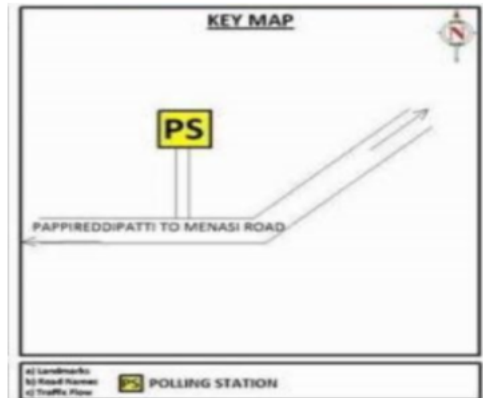

வாக்காளர் பதிவு அலுவலரின்  
கையொப்பம்

Nazri Naksha

Google Map View

Polling Station Building Front View

Polling Station Front View

Cad View

Key MAP View

சட்டமன்றத் தொகுதியின் எண் மற்றும் பெயர் : 60-பாப்பிரெட்டிப்பட்டி பிரிவு எண் மற்றும் பெயர் 1-மெண்சி (வ.கி) மற்றும் (ஊ), வார்டு 2 விழுதிப்பட்டி