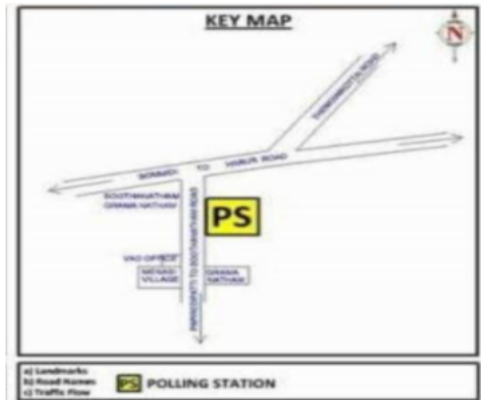

Google Map View

Polling Station Building Front View

Polling Station Front View

Cad View

Key MAP View

சட்டமன்றத் தொகுதியின் எண் மற்றும் பெயர் : 60-பாப்பிரெட்டிபட்டி பிரிவு எண் மற்றும் பெயர் 1-மெணசி (வ.கி) பூதநத்தம்(ஊ), பூதநத்தம்