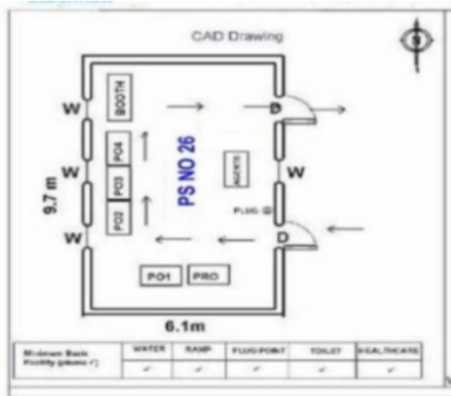

Google Map View

Polling Station Building Front View

Polling Station Front View

Cad View

Key MAP View

சட்டமன்றத் தொகுதியின் எண் மற்றும் பெயர் : 60-பாப்பிரெட்டிப்பட்டி பிரிவு எண் மற்றும் பெயர் 1-கிருஷ்ணாபுரம் (வ.கி) மற்றும் (ஊ), பெ. மோட்டுப்பட்டி