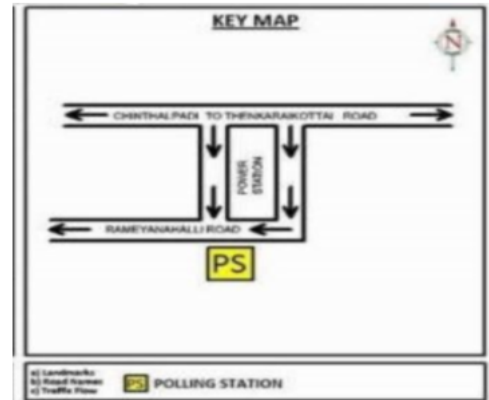

Cad View

Key MAP View