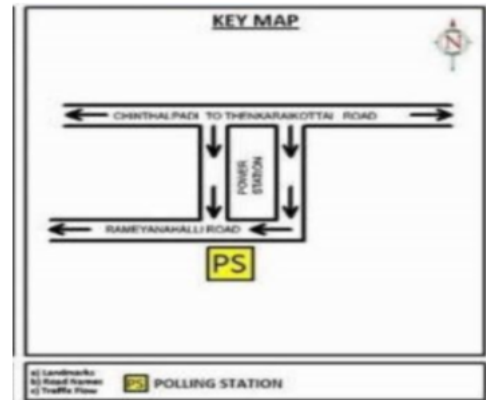

Key MAP View