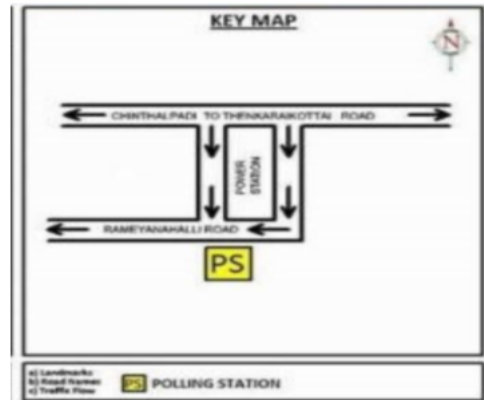

Google Map View

Polling Station Building Front View

Polling Station Front View

Cad View

Key MAP View

1 பெயர் : சுப்ரமணி தந்தை பெயர்: துரைசாமி வீட்டு எண் : 1 வயது : 60 பாலினம் : ஆண்	ZYS1039171 Photo is available	2 பெயர் : கஸ்தூரி கணவர் பெயர்: கலைச்செல்வன் வீட்டு எண் : 1 வயது : 56 பாலினம் : பெண்	ZYS0249136 Photo is available	3 பெயர் : கலைச்செல்வன் தந்தை பெயர்: பச்சையப்பன் வீட்டு எண் : 1 வயது : 53 பாலினம் : ஆண்	ZYS0476739 Photo is available
4 பெயர் : மாதம்மாள் கணவர் பெயர்: கோவிந்தன் வீட்டு எண் : 1 வயது : 52 பாலினம் : பெண்	ZYS0727503 Photo is available	5 பெயர் : காஞ்சனா கணவர் பெயர்: மதி வீட்டு எண் : 1 வயது : 52 பாலினம் : பெண்	ZYS0847814 Photo is available	6 பெயர் : மாரி கணவர் பெயர்: சிவன் வீட்டு எண் : 1 வயது : 51 பாலினம் : பெண்	ZYS0262493 Photo is available
7 பெயர் : கிருஷ்ணன் கணவர் பெயர்: கோவிந்தன் வீட்டு எண் : 1 வயது : 47 பாலினம் : பெண்	ZYS0312280 Photo is available	8 பெயர் : இராஜராஜசேழன் தந்தை பெயர்: கிருஷ்ணன் வீட்டு எண் : 1 வயது : 47 பாலினம் : ஆண்	ZYS0727511 Photo is available	9 பெயர் : தமணி தாயின் பெயர்: தேவகி வீட்டு எண் : 1 வயது : 46 பாலினம் : ஆண்	ZYS0366146 Photo is available
10 பெயர் : விஜயலட்சுமி கணவர் பெயர்: சந்திரன் வீட்டு எண் : 1 வயது : 43 பாலினம் : பெண்	ZYS0249128 Photo is available	11 பெயர் : சுமித்ரா கணவர் பெயர்: சேட்டு வீட்டு எண் : 1 வயது : 43 பாலினம் : பெண்	ZYS0563643 Photo is available	12 பெயர் : சுரேஷ் தந்தை பெயர்: ராஜேந்திரன் வீட்டு எண் : 1 வயது : 41 பாலினம் : ஆண்	ZYS0312231 Photo is available
13 பெயர் : கோவிந்தம்மாள் கணவர் பெயர்: சக்திவேல் வீட்டு எண் : 1 வயது : 40 பாலினம் : பெண்	ZYS0993220 Photo is available	14 பெயர் : ரோஜா கணவர் பெயர்: சிவலிங்கம் வீட்டு எண் : 1 வயது : 39 பாலினம் : பெண்	ZYS0249292 Photo is available	15 பெயர் : தமிழ்செல்வி கணவர் பெயர்: வெங்கடாசலபதி வீட்டு எண் : 1 வயது : 39 பாலினம் : பெண்	ZYS0993212 Photo is available
16 பெயர் : விஜயலட்சுமி கணவர் பெயர்: ராஜராஜசேழன் வீட்டு எண் : 1 வயது : 39 பாலினம் : பெண்	ZYS0727529 Photo is available	17 பெயர் : சந்தானலட்சுமி கணவர் பெயர்: ரமேஷ் வீட்டு எண் : 1 வயது : 38 பாலினம் : பெண்	ZYS0476747 Photo is available	18 பெயர் : கோமதி தந்தை பெயர்: சக்கரவர்த்தி வீட்டு எண் : 1 வயது : 37 பாலினம் : ஆண்	ZYS0249201 Photo is available
19 பெயர் : பிரந்தா கணவர் பெயர்: முருகன் வீட்டு எண் : 1 வயது : 37 பாலினம் : பெண்	ZYS0249037 Photo is available	20 பெயர் : அர்ச்சனா கணவர் பெயர்: பாஸ்கர் வீட்டு எண் : 1 வயது : 37 பாலினம் : பெண்	ZYS0249102 Photo is available	21 பெயர் : கவிதா கணவர் பெயர்: மூர்த்தி வீட்டு எண் : 1 வயது : 37 பாலினம் : பெண்	ZYS0248955 Photo is available
S 22 பெயர் : சிலம்பரசன் தந்தை பெயர்: மதி வீட்டு எண் : 1 வயது : 37 பாலினம் : ஆண்	ZYS0248963 Photo is available	23 பெயர் : கலையரசி கணவர் பெயர்: லெனின் வீட்டு எண் : 1 வயது : 37 பாலினம் : பெண்	ZYS0938456 Photo is available	24 பெயர் : தீபா கணவர் பெயர்: குமார் வீட்டு எண் : 1 வயது : 37 பாலினம் : பெண்	ZYS0727537 Photo is available
25 பெயர் : தேவி கணவர் பெயர்: சுதகார் வீட்டு எண் : 1 வயது : 36 பாலினம் : பெண்	ZYS0249334 Photo is available	26 பெயர் : கீதா கணவர் பெயர்: இராமகிருஷ்ணன் வீட்டு எண் : 1 வயது : 36 பாலினம் : பெண்	ZYS0249284 Photo is available	27 பெயர் : முத்துலட்சுமி கணவர் பெயர்: நவீன்குமார் வீட்டு எண் : 1 வயது : 36 பாலினம் : பெண்	ZYS2092864 Photo is available
28 பெயர் : அனுசுயா கணவர் பெயர்: ராமசந்திரன் வீட்டு எண் : 1 வயது : 35 பாலினம் : பெண்	ZYS0249359 Photo is available	29 பெயர் : நந்தினி கணவர் பெயர்: சேட்டு வீட்டு எண் : 1 வயது : 35 பாலினம் : பெண்	ZYS0938530 Photo is available	30 பெயர் : விஜய்குமார் தந்தை பெயர்: கோவிந்தன் வீட்டு எண் : 1 வயது : 35 பாலினம் : ஆண்	ZYS0727552 Photo is available