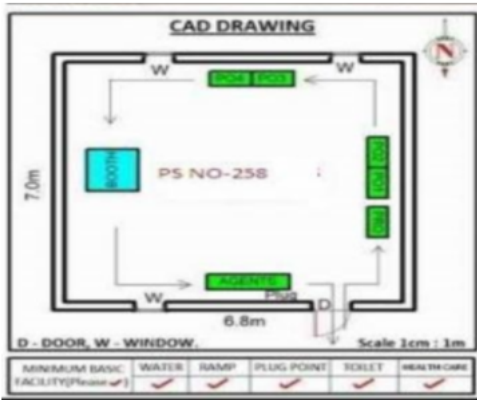

Google Map View

Polling Station Building Front View

Polling Station Front View

Cad View

Key MAP View

1 பெயர் : சுப்ரமணி தந்தை பெயர்: துரைசாமி வீட்டு எண் : 1 வயது : 60 பாலினம் : ஆண்	ZYS1039171 Photo is available	2 பெயர் : கஸ்தூரி கணவர் பெயர்: கலைச்செல்வன் வீட்டு எண் : 1 வயது : 56 பாலினம் : பெண்	ZYS0249136 Photo is available	3 பெயர் : கலைச்செல்வன் தந்தை பெயர்: பச்சையப்பன் வீட்டு எண் : 1 வயது : 53 பாலினம் : ஆண்	ZYS0476739 Photo is available
4 பெயர் : மாதம்மாள் கணவர் பெயர்: கோவிந்தன் வீட்டு எண் : 1 வயது : 52 பாலினம் : பெண்	ZYS0727503 Photo is available	5 பெயர் : காஞ்சனா கணவர் பெயர்: மதி வீட்டு எண் : 1 வயது : 52 பாலினம் : பெண்	ZYS0847814 Photo is available	6 பெயர் : மாரி கணவர் பெயர்: சிவன் வீட்டு எண் : 1 வயது : 51 பாலினம் : பெண்	ZYS0262493 Photo is available
7 பெயர் : கிருஷ்ணன் கணவர் பெயர்: கோவிந்தன் வீட்டு எண் : 1 வயது : 47 பாலினம் : பெண்	ZYS0312280 Photo is available	8 பெயர் : இராஜராஜசேழன் தந்தை பெயர்: கிருஷ்ணன் வீட்டு எண் : 1 வயது : 47 பாலினம் : ஆண்	ZYS0727511 Photo is available	9 பெயர் : தமணி தாயின் பெயர்: தேவகி வீட்டு எண் : 1 வயது : 46 பாலினம் : ஆண்	ZYS0366146 Photo is available
10 பெயர் : விஜயலட்சுமி கணவர் பெயர்: சந்திரன் வீட்டு எண் : 1 வயது : 43 பாலினம் : பெண்	ZYS0249128 Photo is available	11 பெயர் : சுமித்ரா கணவர் பெயர்: சேட்டு வீட்டு எண் : 1 வயது : 43 பாலினம் : பெண்	ZYS0563643 Photo is available	12 பெயர் : சுரேஷ் தந்தை பெயர்: ராஜேந்திரன் வீட்டு எண் : 1 வயது : 41 பாலினம் : ஆண்	ZYS0312231 Photo is available
13 பெயர் : கோவிந்தம்மாள் கணவர் பெயர்: சக்திவேல் வீட்டு எண் : 1 வயது : 40 பாலினம் : பெண்	ZYS0993220 Photo is available	14 பெயர் : ரோஜா கணவர் பெயர்: சிவலிங்கம் வீட்டு எண் : 1 வயது : 39 பாலினம் : பெண்	ZYS0249292 Photo is available	15 பெயர் : தமிழ்செல்வி கணவர் பெயர்: வெங்கடாசலபதி வீட்டு எண் : 1 வயது : 39 பாலினம் : பெண்	ZYS0993212 Photo is available
16 பெயர் : விஜயலட்சுமி கணவர் பெயர்: ராஜராஜசேழன் வீட்டு எண் : 1 வயது : 39 பாலினம் : பெண்	ZYS0727529 Photo is available	17 பெயர் : சந்தானலட்சுமி கணவர் பெயர்: ரமேஷ் வீட்டு எண் : 1 வயது : 38 பாலினம் : பெண்	ZYS0476747 Photo is available	18 பெயர் : கோமதி தந்தை பெயர்: சக்கரவர்த்தி வீட்டு எண் : 1 வயது : 37 பாலினம் : ஆண்	ZYS0249201 Photo is available
19 பெயர் : பிரந்தா கணவர் பெயர்: முருகன் வீட்டு எண் : 1 வயது : 37 பாலினம் : பெண்	ZYS0249037 Photo is available	20 பெயர் : அர்ச்சனா கணவர் பெயர்: பாஸ்கர் வீட்டு எண் : 1 வயது : 37 பாலினம் : பெண்	ZYS0249102 Photo is available	21 பெயர் : கவிதா கணவர் பெயர்: மூர்த்தி வீட்டு எண் : 1 வயது : 37 பாலினம் : பெண்	ZYS0248955 Photo is available
S 22 பெயர் : சிலம்பரசன் தந்தை பெயர்: மதி வீட்டு எண் : 1 வயது : 37 பாலினம் : ஆண்	ZYS0248963 Photo is available	23 பெயர் : கலையரசி கணவர் பெயர்: லெனின் வீட்டு எண் : 1 வயது : 37 பாலினம் : பெண்	ZYS0938456 Photo is available	24 பெயர் : தீபா கணவர் பெயர்: குமார் வீட்டு எண் : 1 வயது : 37 பாலினம் : பெண்	ZYS0727537 Photo is available
25 பெயர் : தேவி கணவர் பெயர்: சுதகார் வீட்டு எண் : 1 வயது : 36 பாலினம் : பெண்	ZYS0249334 Photo is available	26 பெயர் : கீதா கணவர் பெயர்: இராமகிருஷ்ணன் வீட்டு எண் : 1 வயது : 36 பாலினம் : பெண்	ZYS0249284 Photo is available	27 பெயர் : முத்துலட்சுமி கணவர் பெயர்: நவீன்குமார் வீட்டு எண் : 1 வயது : 36 பாலினம் : பெண்	ZYS2092864 Photo is available
28 பெயர் : அனுசுயா கணவர் பெயர்: ராமசந்திரன் வீட்டு எண் : 1 வயது : 35 பாலினம் : பெண்	ZYS0249359 Photo is available	29 பெயர் : நந்தினி கணவர் பெயர்: சேட்டு வீட்டு எண் : 1 வயது : 35 பாலினம் : பெண்	ZYS0938530 Photo is available	30 பெயர் : விஜய்குமார் தந்தை பெயர்: கோவிந்தன் வீட்டு எண் : 1 வயது : 35 பாலினம் : ஆண்	ZYS0727552 Photo is available