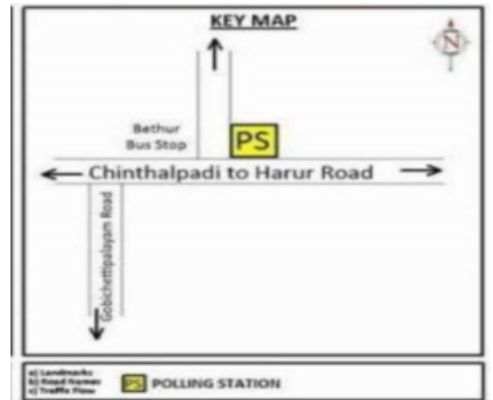

Google Map View

Polling Station Building Front View

Polling Station Front View

Cad View

Key MAP View

1 பெயர் : சின்னசாமி தந்தை பெயர்: குப்பன் வீட்டு எண் : 1 வயது : 60 பாலினம் : ஆண் Photo is available	ZYS1150937	2 பெயர் : ரஞ்சிதம் கணவர் பெயர்: குமரேசன் வீட்டு எண் : 1 வயது : 54 பாலினம் : பெண் Photo is available	ZYS0478149	3 பெயர் : சேட்டு தந்தை பெயர்: அண்ணாமலை வீட்டு எண் : 1 வயது : 47 பாலினம் : ஆண் Photo is available	ZYS0477737
4 பெயர் : மாதேஸ்வரன் நா தந்தை பெயர்: நாச்சிமுத்து வீட்டு எண் : 1 வயது : 46 பாலினம் : ஆண் Photo is available	ZYS2366003	5 பெயர் : புனிதா கணவர் பெயர்: தீத்தான் வீட்டு எண் : 1 வயது : 43 பாலினம் : பெண் Photo is available	ZYS1204932	6 பெயர் : தளபதி தந்தை பெயர்: குப்புசாமி வீட்டு எண் : 1 வயது : 42 பாலினம் : ஆண் Photo is available	ZYS0477869
7 பெயர் : வனஜா தந்தை பெயர்: நடேசன் வீட்டு எண் : 1 வயது : 41 பாலினம் : பெண் Photo is available	ZYS0993253	8 பெயர் : இளையராணி கணவர் பெயர்: திருநாவுக்கரசு வீட்டு எண் : 1 வயது : 41 பாலினம் : பெண் Photo is available	ZYS1039403	9 பெயர் : கனிமொழி கணவர் பெயர்: சுப்பு வீட்டு எண் : 1 வயது : 41 பாலினம் : பெண் Photo is available	ZYS0398313
10 பெயர் : கிருஷ்ணன் தந்தை பெயர்: சின்னசாமி வீட்டு எண் : 1 வயது : 41 பாலினம் : ஆண் Photo is available	ZYS2327393	11 பெயர் : கலா கணவர் பெயர்: வேலு வீட்டு எண் : 1 வயது : 39 பாலினம் : பெண் Photo is available	ZYS0477331	12 பெயர் : சம்பூரணம் கணவர் பெயர்: வெள்ளையன் வீட்டு எண் : 1 வயது : 39 பாலினம் : பெண் Photo is available	ZYS0848242
13 பெயர் : சத்யா கணவர் பெயர்: மாதேஸ்வரன் வீட்டு எண் : 1 வயது : 38 பாலினம் : பெண் Photo is available	ZYS1039270	14 பெயர் : தேன்மொழி கணவர் பெயர்: தளபதி வீட்டு எண் : 1 வயது : 37 பாலினம் : பெண் Photo is available	ZYS0477422	15 பெயர் : சென்பகம் கணவர் பெயர்: கிருஷ்ணன் வீட்டு எண் : 1 வயது : 36 பாலினம் : பெண் Photo is available	ZYS2334555
16 பெயர் : ப்நீலா கணவர் பெயர்: பழனி வீட்டு எண் : 1 வயது : 35 பாலினம் : பெண் Photo is available	ZYS1164623	17 பெயர் : பிரபாகரன் தந்தை பெயர்: கர்ணன் வீட்டு எண் : 1 வயது : 34 பாலினம் : ஆண் Photo is available	ZYS0312439	18 பெயர் : சுகந்தி கணவர் பெயர்: கோபால் வீட்டு எண் : 1 வயது : 34 பாலினம் : பெண் Photo is available	ZYS0993246
19 பெயர் : தீர்த்தகிரி தந்தை பெயர்: வைரன் வீட்டு எண் : 1 வயது : 34 பாலினம் : ஆண் Photo is available	ZYS0938670	20 பெயர் : விஜயசாந்தி கணவர் பெயர்: வெற்றிவேல் வீட்டு எண் : 1 வயது : 33 பாலினம் : பெண் Photo is available	ZYS0477653	21 பெயர் : லட்சுமி தந்தை பெயர்: அண்ணாமலை வீட்டு எண் : 1 வயது : 33 பாலினம் : பெண் Photo is available	ZYS0727750
22 பெயர் : முகில்வண்ணன் தந்தை பெயர்: அன்புமணி வீட்டு எண் : 1 வயது : 33 பாலினம் : ஆண் Photo is available	ZYS0477521	23 பெயர் : ஆனந்தி கணவர் பெயர்: சந்தோஷ் வீட்டு எண் : 1 வயது : 33 பாலினம் : பெண் Photo is available	ZYS0563684	24 பெயர் : கவிப்பிரியா தந்தை பெயர்: வெற்றிசெல்வன் வீட்டு எண் : 1 வயது : 32 பாலினம் : பெண் Photo is available	ZYS0477646
25 பெயர் : ரவிபிரியா தந்தை பெயர்: ரவி வீட்டு எண் : 1 வயது : 32 பாலினம் : பெண் Photo is available	ZYS0477505	26 பெயர் : பவித்ரா தந்தை பெயர்: அன்புமணி வீட்டு எண் : 1 வயது : 32 பாலினம் : பெண் Photo is available	ZYS0477513	27 பெயர் : சுகி தந்தை பெயர்: சுந்தர்ராஜன் வீட்டு எண் : 1 வயது : 32 பாலினம் : ஆண் Photo is available	ZYS0477190
28 பெயர் : முத்தமிழன் தந்தை பெயர்: அம்பேத்கார் வீட்டு எண் : 1 வயது : 32 பாலினம் : ஆண் Photo is available	ZYS0563676	29 பெயர் : சேதுபதி தந்தை பெயர்: தயாசங்கர் வீட்டு எண் : 1 வயது : 32 பாலினம் : ஆண் Photo is available	ZYS0476994	30 பெயர் : சுகாகர் தந்தை பெயர்: சின்னப்பையன் வீட்டு எண் : 1 வயது : 31 பாலினம் : ஆண் Photo is available	ZYS0978841