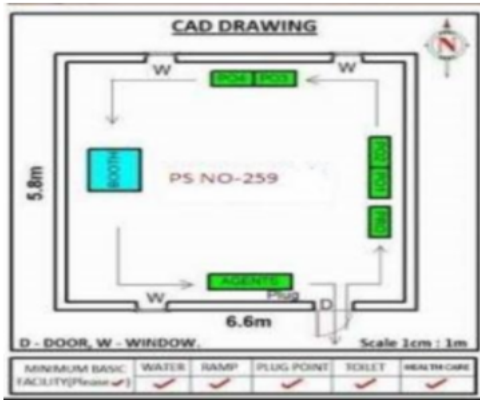

Cad View

Key MAP View