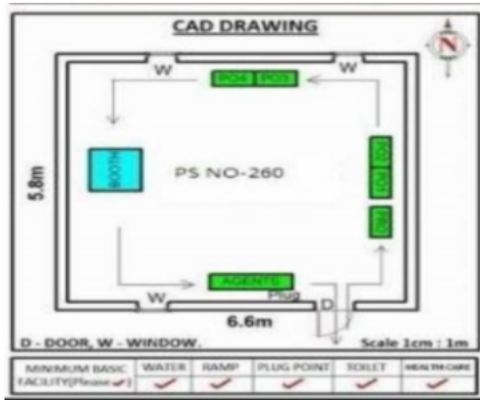

Google Map View

Polling Station Building Front View

Polling Station Front View

Cad View

Key MAP View

சட்டமன்றத் தொகுதியின் எண் மற்றும் பெயர் : 60-பாப்பிரெட்டிபட்டி பிரிவு எண் மற்றும் பெயர் 1-கோபிசெட்டிபாளையம் (வ.கி) மற்றும் (ஊ), வார்டு 2 பெத்தூர்