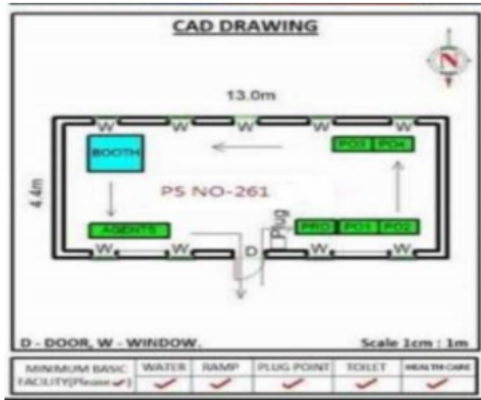

Google Map View

Polling Station Building Front View

Polling Station Front View

Cad View

Key MAP View

சட்டமன்றத் தொகுதியின் எண் மற்றும் பெயர் : 60-பாப்பிரெட்டிப்பட்டி பிரிவு எண் மற்றும் பெயர் 1-கோபிசெட்டிபாளையம் (வ.கி) மற்றும் (ஊ), கோபிசெட்டிபாளையம்