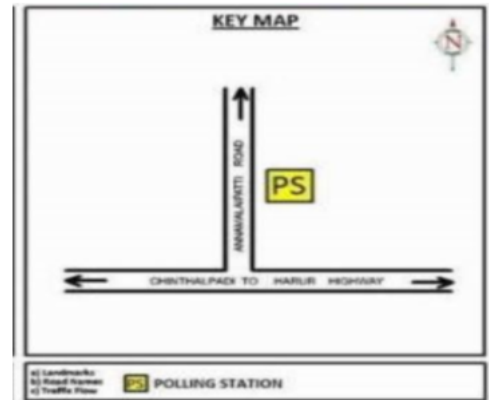

Google Map View

Polling Station Building Front View

Polling Station Front View

Cad View

Key MAP View

1 பெயர் : மனோகரன் தந்தை பெயர்: தீர்த்தகிரி வீட்டு எண் : 1 வயது : 53 பாலினம் : ஆண் Photo is available	ZYS0479402	2 பெயர் : வெங்கடேசன் தந்தை பெயர்: செங்கோட கவுண்டர் வீட்டு எண் : 1 வயது : 50 பாலினம் : ஆண் Photo is available	ZYS0313114	3 பெயர் : அமுதா கணவர் பெயர்: வணங்காமுடி வீட்டு எண் : 1 வயது : 44 பாலினம் : பெண் Photo is available	ZYS0313080
4 பெயர் : இராஜகுமாரி கணவர் பெயர்: வேல்முருகன் வீட்டு எண் : 1 வயது : 42 பாலினம் : பெண் Photo is available	ZYS0564138	5 பெயர் : இளவரசு தந்தை பெயர்: நாராயணன் வீட்டு எண் : 1 வயது : 41 பாலினம் : ஆண் Photo is available	ZYS0564146	6 பெயர் : கனிமொழி கணவர் பெயர்: சுதாகர் வீட்டு எண் : 1 வயது : 41 பாலினம் : பெண் Photo is available	ZYS0479436
7 பெயர் : பேபி கணவர் பெயர்: சிவன் வீட்டு எண் : 1 வயது : 39 பாலினம் : பெண் Photo is available	ZYS0313122	8 பெயர் : வேலுமணி தந்தை பெயர்: கணேசன் வீட்டு எண் : 1 வயது : 37 பாலினம் : ஆண் Photo is available	ZYS0313056	9 பெயர் : அழகரசன் தந்தை பெயர்: கணபதி வீட்டு எண் : 1 வயது : 36 பாலினம் : ஆண் Photo is available	ZYS0939512
10 பெயர் : சிங்காரம் தந்தை பெயர்: மனோகரன் வீட்டு எண் : 1 வயது : 35 பாலினம் : ஆண் Photo is available	ZYS0479907	11 பெயர் : வசந்தி தந்தை பெயர்: தம்பிதுரை வீட்டு எண் : 1 வயது : 35 பாலினம் : ஆண் Photo is available	ZYS0479188	12 பெயர் : வெற்றிவேல் தந்தை பெயர்: கணேசன் வீட்டு எண் : 1 வயது : 34 பாலினம் : ஆண் Photo is available	ZYS0313064
13 பெயர் : இலட்சுமி கணவர் பெயர்: சிவக்குமார் வீட்டு எண் : 1 வயது : 33 பாலினம் : பெண் Photo is available	ZYS0479428	14 பெயர் : சண்முகம் தந்தை பெயர்: முருகன் வீட்டு எண் : 1 வயது : 30 பாலினம் : ஆண் Photo is available	ZYS0728592	15 பெயர் : மலர்விழி தந்தை பெயர்: முருகன் வீட்டு எண் : 1 வயது : 29 பாலினம் : பெண் Photo is available	ZYS0939439
16 பெயர் : மங்கையர்க்கரசி தந்தை பெயர்: கலையரசன் வீட்டு எண் : 1 வயது : 29 பாலினம் : பெண் Photo is available	ZYS0848820	17 பெயர் : குறளரசன் தந்தை பெயர்: மகாலிங்கம் வீட்டு எண் : 1 வயது : 27 பாலினம் : ஆண் Photo is available	ZYS1040211	18 பெயர் : ஹரிணி தந்தை பெயர்: குமார் வீட்டு எண் : 1 வயது : 22 பாலினம் : பெண் Photo is available	ZYS2178879
19 பெயர் : முருகன் தந்தை பெயர்: நரசிம்மன் வீட்டு எண் : 1-1 வயது : 52 பாலினம் : ஆண் Photo is available	ZYS1560184	20 பெயர் : தங்கம்மாள் கணவர் பெயர்: முருகன் வீட்டு எண் : 1-1 வயது : 51 பாலினம் : பெண் Photo is available	ZYS1560192	21 பெயர் : இளையான் தந்தை பெயர்: சாமியா கவுண்டர் வீட்டு எண் : 1-2 வயது : 64 பாலினம் : ஆண் Photo is available	ZYS1560200
22 பெயர் : தேவகி கணவர் பெயர்: இளையான் வீட்டு எண் : 1-2 வயது : 61 பாலினம் : பெண் Photo is available	ZYS1560218	23 பெயர் : இளையராஜா தந்தை பெயர்: இளையவன் வீட்டு எண் : 1-2 வயது : 42 பாலினம் : ஆண் Photo is available	CYW2727691	24 பெயர் : ரோஜா கணவர் பெயர்: இளையராஜா வீட்டு எண் : 1/2 வயது : 32 பாலினம் : பெண் Photo is available	ZYS2374882
25 பெயர் : வேல்விழி கணவர் பெயர்: குமாரவேல் வீட்டு எண் : 1/2e வயது : 37 பாலினம் : பெண் Photo is available	ZYS2322022	26 பெயர் : அன்னம்மாள் கணவர் பெயர்: இரத்தினம் வீட்டு எண் : 1-4 வயது : 83 பாலினம் : பெண் Photo is available	ZYS1560226	27 பெயர் : குப்புசாமி தந்தை பெயர்: சாமியா கவுண்டர் வீட்டு எண் : 1-4 வயது : 63 பாலினம் : ஆண் Photo is available	ZYS1560234
28 பெயர் : சித்ரா கணவர் பெயர்: குப்புசாமி வீட்டு எண் : 1-4 வயது : 63 பாலினம் : பெண் Photo is available	ZYS1560242	29 பெயர் : சிவக்குமார் தந்தை பெயர்: குப்புசாமி வீட்டு எண் : 1-4 வயது : 42 பாலினம் : ஆண் Photo is available	ZYS0564179	30 பெயர் : ஜெயராமன் தந்தை பெயர்: சாமியா கவுண்டர் வீட்டு எண் : 1-5 வயது : 62 பாலினம் : ஆண் Photo is available	ZYS1560259