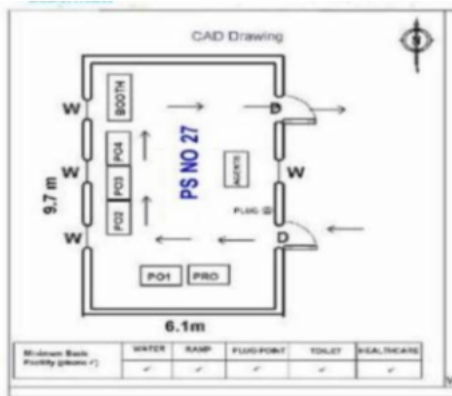

Google Map View

Polling Station Building Front View

Polling Station Front View

Cad View

Key MAP View

சட்டமன்றத் தொகுதியின் எண் மற்றும் பெயர் : 60-பாப்பிரெட்டிபட்டி பிரிவு எண் மற்றும் பெயர் 1-கிருஷ்ணாபுரம் (வ.கி) மற்றும் (ஊ), வகுத்துப்பட்டி