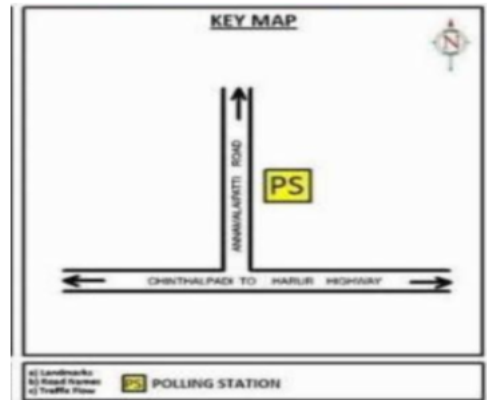

Google Map View

Polling Station Building Front View

Polling Station Front View

Cad View

Key MAP View

1 பெயர் : லட்சுமணன் தந்தை பெயர்: பொன்னன் வீட்டு எண் : 1 வயது : 83 பாலினம் : ஆண்	CYW2727832 Photo is available	2 பெயர் : இராசகோபால் தந்தை பெயர்: லட்சுமணன் வீட்டு எண் : 1 வயது : 83 பாலினம் : ஆண்	CYW2727865 Photo is available	3 பெயர் : சரோஜா கணவர் பெயர்: லட்சுமணன் வீட்டு எண் : 1 வயது : 81 பாலினம் : பெண்	ZYS1567965 Photo is available
4 பெயர் : வடிவி கணவர் பெயர்: கோவிந்தன் வீட்டு எண் : 1 வயது : 81 பாலினம் : பெண்	CYW0989285 Photo is available	5 பெயர் : முருகன் தந்தை பெயர்: ராமன் வீட்டு எண் : 1 வயது : 79 பாலினம் : ஆண்	ZYS0480053 Photo is available	6 பெயர் : சுப்ரமணி தந்தை பெயர்: பானன் வீட்டு எண் : 1 வயது : 73 பாலினம் : ஆண்	ZYS0480038 Photo is available
7 பெயர் : தங்கம்மாள் கணவர் பெயர்: வெங்கடேசன் வீட்டு எண் : 1 வயது : 69 பாலினம் : பெண்	ZYS1567940 Photo is available	8 பெயர் : தனம் கணவர் பெயர்: கோவிந்தன் வீட்டு எண் : 1 வயது : 67 பாலினம் : பெண்	ZYS1567957 Photo is available	9 பெயர் : நாகன் தந்தை பெயர்: தோண்டியான் வீட்டு எண் : 1 வயது : 66 பாலினம் : ஆண்	CYW0990325 Photo is available
10 பெயர் : சந்திரா கணவர் பெயர்: நாகன் வீட்டு எண் : 1 வயது : 64 பாலினம் : பெண்	ZYS1568070 Photo is available	11 பெயர் : முத்து கணவர் பெயர்: இராஜி வீட்டு எண் : 1 வயது : 60 பாலினம் : பெண்	ZYS0479253 Photo is available	12 பெயர் : பழனியம்மாள் கணவர் பெயர்: வேடியப்பன் வீட்டு எண் : 1 வயது : 59 பாலினம் : பெண்	CYW0989921 Photo is available
13 பெயர் : திருப்பதி தந்தை பெயர்: லட்சுமிசெட்டி வீட்டு எண் : 1 வயது : 59 பாலினம் : ஆண்	ZYS0479279 Photo is available	14 பெயர் : ஞானசேகரன் தந்தை பெயர்: சின்னப்பக்கவுண்டர் வீட்டு எண் : 1 வயது : 59 பாலினம் : ஆண்	ZYS1568112 Photo is available	15 பெயர் : குமாரி கணவர் பெயர்: ஞானசேகரன் வீட்டு எண் : 1 வயது : 58 பாலினம் : பெண்	ZYS1568120 Photo is available
16 பெயர் : சுகுணா கணவர் பெயர்: கிருஷ்ணசாமி வீட்டு எண் : 1 வயது : 58 பாலினம் : பெண்	ZYS0479105 Photo is available	17 பெயர் : பத்மா கணவர் பெயர்: முருகன் வீட்டு எண் : 1 வயது : 58 பாலினம் : பெண்	ZYS0479352 Photo is available	18 பெயர் : காவேரி கணவர் பெயர்: சின்னையன் வீட்டு எண் : 1 வயது : 57 பாலினம் : பெண்	ZYS0728642 Photo is available
19 பெயர் : தெய்வானை கணவர் பெயர்: திருப்பதி வீட்டு எண் : 1 வயது : 56 பாலினம் : பெண்	ZYS1568039 Photo is available	20 பெயர் : ஜோதி கணவர் பெயர்: வெங்கடேசன் வீட்டு எண் : 1 வயது : 56 பாலினம் : பெண்	ZYS0480079 Photo is available	21 பெயர் : சிவாஜி தந்தை பெயர்: கோவிந்தன் வீட்டு எண் : 1 வயது : 56 பாலினம் : ஆண்	ZYS0479683 Photo is available
22 பெயர் : தீப்பாஞ்சி தந்தை பெயர்: பொன்னுசாமி வீட்டு எண் : 1 வயது : 56 பாலினம் : ஆண்	ZYS1591486 Photo is available	23 பெயர் : சிவலிங்கம் தந்தை பெயர்: வரதன் வீட்டு எண் : 1 வயது : 55 பாலினம் : ஆண்	CYW0990226 Photo is available	24 பெயர் : முருகன் தந்தை பெயர்: லட்சுமணன் வீட்டு எண் : 1 வயது : 54 பாலினம் : ஆண்	ZYS1567973 Photo is available
25 பெயர் : முருகன் தந்தை பெயர்: கோவிந்தன் வீட்டு எண் : 1 வயது : 54 பாலினம் : ஆண்	ZYS1568047 Photo is available	26 பெயர் : மேகநாதன் தந்தை பெயர்: ஊளக்காதன் வீட்டு எண் : 1 வயது : 54 பாலினம் : ஆண்	CYW2727840 Photo is available	27 பெயர் : சின்னபொன்னு கணவர் பெயர்: திருப்பதி வீட்டு எண் : 1 வயது : 54 பாலினம் : பெண்	ZYS0480046 Photo is available
28 பெயர் : முருகன் தந்தை பெயர்: ஜெயபால் வீட்டு எண் : 1 வயது : 54 பாலினம் : ஆண்	ZYS0479865 Photo is available	29 பெயர் : வெங்கடராமன் தந்தை பெயர்: ஊளக்காதன் வீட்டு எண் : 1 வயது : 53 பாலினம் : ஆண்	ZYS1567999 Photo is available	30 பெயர் : தேவகி கணவர் பெயர்: தீப்பாஞ்சி வீட்டு எண் : 1 வயது : 53 பாலினம் : பெண்	CYW0989947 Photo is available