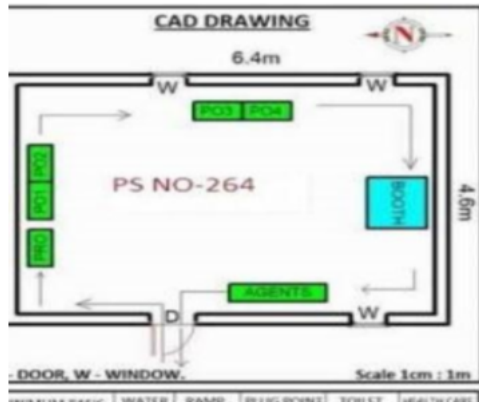

Google Map View

Polling Station Building Front View

Polling Station Front View

Cad View

Key MAP View

சட்டமன்றத் தொகுதியின் எண் மற்றும் பெயர் : 60-பாப்பிரெட்டிப்படி பிரிவு எண் மற்றும் பெயர் 1-தென்கரைக்கோட்டை (வ.கி) மற்றும் (ஊ), வார்டு 4 ஒந்தியம்பட்டி