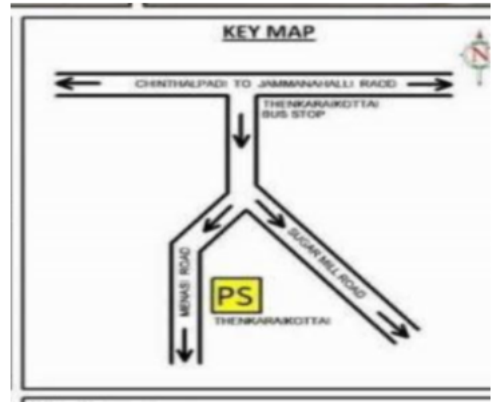

Google Map View

Polling Station Building Front View

Polling Station Front View

Cad View

Key MAP View

சட்டமன்றத் தொகுதியின் எண் மற்றும் பெயர் : 60-பாப்பிரெட்டிப்படி பிரிவு எண் மற்றும் பெயர் 1-தென்கரைக்கோட்டை (வ.கி) மற்றும் (ஊ), வார்டு 4 ஒந்தியம்பட்டி