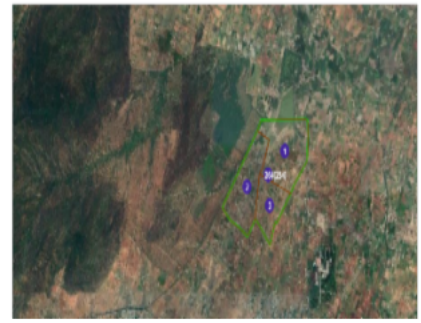

3. வாக்குச் சாவடியின் விவரங்கள்

வாக்குச் சாவடியின் எண் மற்றும் பெயர் : 271 - புனித ஜோசப் உயர்நிலைப் பள்ளி, தென்கரைக்கோட்டை - 636904, வடக்கு பார்த்த தாரசு கட்டிடம் மைய பகுதி வாக்குச் சாவடியின் முகவரி : புனித ஜோசப் உயர்நிலைப் பள்ளி, தென்கரைக்கோட்டை, 636904	வாக்குச் சாவடியின் வகைப்பாடு (ஆண்/பெண்/பொது) துணை வாக்குச் சாவடிகளின் எண்ணிக்கை :	பொது 0
---	---	-----------

Google Map View

Polling Station Building Front View

Polling Station Front View

Cad View

Key MAP View

சட்டமன்றத் தொகுதியின் எண் மற்றும் பெயர் : 60-பாப்பிரெட்டிப்படி பிரிவு எண் மற்றும் பெயர் 1-தென்கரைக்கோட்டை (வ.கி) மற்றும் (ஊ), வார்டு 4 ஒந்தியம்பட்டி