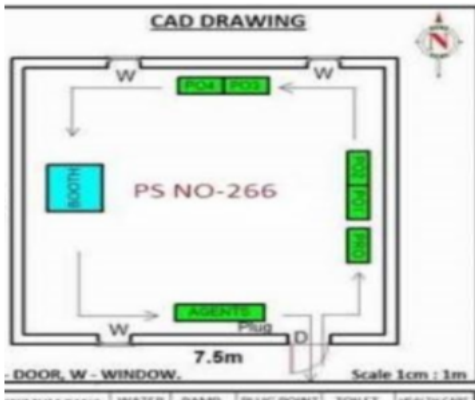

Google Map View

Polling Station Building Front View

Polling Station Front View

Cad View

Key MAP View

1 பெயர் : ஷபிசுல்லாஷரிப் தாயின் பெயர் : உம்ரா பேகம் வீட்டு எண் : 0 வயது : 22 பாலினம் : ஆண் Photo is available	ZYS2230589	2 பெயர் : அண்ணாதுரை தந்தை பெயர் : பெருமாள் வீட்டு எண் : 1 வயது : 67 பாலினம் : ஆண் Photo is available	ZYS0482406	3 பெயர் : சூர்யா இதரர் பெயர் : ஆலியாபீ வீட்டு எண் : 1 வயது : 54 பாலினம் : பெண் Photo is available	ZYS2126217
4 பெயர் : தண்டபாணி தந்தை பெயர் : பச்சாசாரி வீட்டு எண் : 1 வயது : 49 பாலினம் : ஆண் Photo is available	ZYS1163732	5 பெயர் : ஷாஜகான் தந்தை பெயர் : நசீர் வீட்டு எண் : 1 வயது : 48 பாலினம் : ஆண் Photo is available	ZYS0482554	6 பெயர் : ரமேஷ் தந்தை பெயர் : குப்புசாமி வீட்டு எண் : 1 வயது : 46 பாலினம் : ஆண் Photo is available	ZYS0482398
7 பெயர் : ஷர்த்தாஜ் கணவர் பெயர் : ஷாஜகான் வீட்டு எண் : 1 வயது : 44 பாலினம் : பெண் Photo is available	ZYS0482521	8 பெயர் : முகமதுஅலி தந்தை பெயர் : தெளலத் பாஷா வீட்டு எண் : 1 வயது : 42 பாலினம் : ஆண் Photo is available	ZYS0973487	9 பெயர் : செல்லதுரை தந்தை பெயர் : உத்திரயப்பன் வீட்டு எண் : 1 வயது : 42 பாலினம் : ஆண் Photo is available	ZYS0482810
10 பெயர் : கண்மணி கணவர் பெயர் : முருகேநன் வீட்டு எண் : 1 வயது : 37 பாலினம் : பெண் Photo is available	ZYS0482372	11 பெயர் : தேவி கணவர் பெயர் : திருமாள் வீட்டு எண் : 1 வயது : 36 பாலினம் : பெண் Photo is available	ZYS0482901	12 பெயர் : சோனியா கணவர் பெயர் : கணேசன் வீட்டு எண் : 1 வயது : 36 பாலினம் : பெண் Photo is available	ZYS0781914
13 பெயர் : அக்பர் தந்தை பெயர் : அன்வா வீட்டு எண் : 1 வயது : 35 பாலினம் : ஆண் Photo is available	ZYS0482620	14 பெயர் : ரவி தந்தை பெயர் : ஏசு வீட்டு எண் : 1 வயது : 35 பாலினம் : ஆண் Photo is available	ZYS2250033	15 பெயர் : தமிழ்குமார் தந்தை பெயர் : மாதா வீட்டு எண் : 1 வயது : 34 பாலினம் : ஆண் Photo is available	ZYS0482885
16 பெயர் : ஷ்ருதி தந்தை பெயர் : மஹாதேவ் வீட்டு எண் : 1 வயது : 30 பாலினம் : பெண் Photo is available	ZYS2203123	17 பெயர் : திய்யபாரதி கணவர் பெயர் : சரவணன் வீட்டு எண் : 1 வயது : 28 பாலினம் : பெண் Photo is available	ZYS0940163	18 பெயர் : ஷாஜகான் தந்தை பெயர் : அப்துல் கலாம் வீட்டு எண் : 1 வயது : 28 பாலினம் : ஆண் Photo is available	ZYS1040591
19 பெயர் : பர்கத்ஷா தந்தை பெயர் : லியாகத் வீட்டு எண் : 1 வயது : 26 பாலினம் : பெண் Photo is available	ZYS1186519	20 பெயர் : நபி தந்தை பெயர் : அப்துல்கலாம் வீட்டு எண் : 1/5 வயது : 20 பாலினம் : ஆண் Photo is available	ZYS2259190	21 பெயர் : சக்திவேல் தந்தை பெயர் : முருகன் வீட்டு எண் : 1/21 வயது : 26 பாலினம் : ஆண் Photo is available	ZYS1161587
22 பெயர் : ஜே மாலிக் பாஷா தந்தை பெயர் : ஜானி வீட்டு எண் : 1/133 வயது : 20 பாலினம் : ஆண் Photo is available	ZYS2259109	23 பெயர் : அசின் கணவர் பெயர் : அன்வர் பாஷா வீட்டு எண் : 1/209 வயது : 23 பாலினம் : பெண் Photo is available	ZYS2189538	24 பெயர் : ராமசாமி தந்தை பெயர் : கந்தசாமி வீட்டு எண் : 1-254 வயது : 30 பாலினம் : ஆண் Photo is available	ZYS0729350
25 பெயர் : அறிவுகொடு தந்தை பெயர் : செல்வம் வீட்டு எண் : 1-357 வயது : 36 பாலினம் : பெண் Photo is available	ZYS0482984	26 பெயர் : கண்ணன் தந்தை பெயர் : செல்வம் வீட்டு எண் : 1-357 வயது : 32 பாலினம் : ஆண் Photo is available	ZYS0482968	27 பெயர் : மஞ்சளா தந்தை பெயர் : சுப்பிரமணி வீட்டு எண் : 1-373 வயது : 29 பாலினம் : பெண் Photo is available	ZYS1075878
28 பெயர் : பழனியம்மாள் கணவர் பெயர் : சிவமணி வீட்டு எண் : 2 வயது : 46 பாலினம் : பெண் Photo is available	ZYS0781922	29 பெயர் : விஜயா கணவர் பெயர் : முருகன் வீட்டு எண் : 2-8 வயது : 61 பாலினம் : பெண் Photo is available	ZYS1588169	30 பெயர் : கவிதா கணவர் பெயர் : மணி வீட்டு எண் : 2/8A வயது : 30 பாலினம் : பெண் Photo is available	ZYS1155910