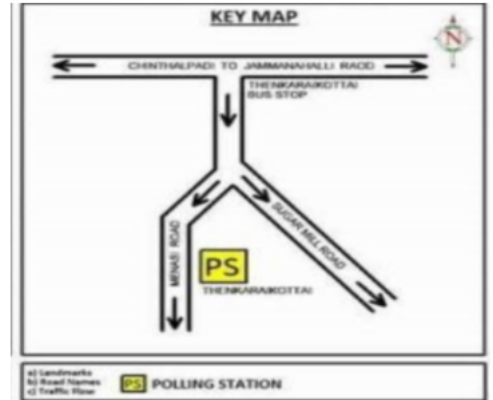

Google Map View

Polling Station Building Front View

Polling Station Front View

Cad View

Key MAP View

1 பெயர் : ஷபிசுல்லாஷரிப் தாயின் பெயர் : உம்ரா பேகம் வீட்டு எண் : 0 வயது : 22 பாலினம் : ஆண் Photo is available	ZYS2230589	2 பெயர் : அண்ணாதுரை தந்தை பெயர் : பெருமாள் வீட்டு எண் : 1 வயது : 67 பாலினம் : ஆண் Photo is available	ZYS0482406	3 பெயர் : சூர்யா இதரர் பெயர் : ஆலியாபீ வீட்டு எண் : 1 வயது : 54 பாலினம் : பெண் Photo is available	ZYS2126217
4 பெயர் : தண்டபாணி தந்தை பெயர் : பச்சாசாரி வீட்டு எண் : 1 வயது : 49 பாலினம் : ஆண் Photo is available	ZYS1163732	5 பெயர் : ஷாஜகான் தந்தை பெயர் : நசீர் வீட்டு எண் : 1 வயது : 48 பாலினம் : ஆண் Photo is available	ZYS0482554	6 பெயர் : ரமேஷ் தந்தை பெயர் : குப்புசாமி வீட்டு எண் : 1 வயது : 46 பாலினம் : ஆண் Photo is available	ZYS0482398
7 பெயர் : ஷர்த்தாஜ் கணவர் பெயர் : ஷாஜகான் வீட்டு எண் : 1 வயது : 44 பாலினம் : பெண் Photo is available	ZYS0482521	8 பெயர் : முகமதுஅலி தந்தை பெயர் : தெளலத் பாஷா வீட்டு எண் : 1 வயது : 42 பாலினம் : ஆண் Photo is available	ZYS0973487	9 பெயர் : செல்லதுரை தந்தை பெயர் : உத்திரயப்பன் வீட்டு எண் : 1 வயது : 42 பாலினம் : ஆண் Photo is available	ZYS0482810
10 பெயர் : கண்மணி கணவர் பெயர் : முருகேநன் வீட்டு எண் : 1 வயது : 37 பாலினம் : பெண் Photo is available	ZYS0482372	11 பெயர் : தேவி கணவர் பெயர் : திருமாள் வீட்டு எண் : 1 வயது : 36 பாலினம் : பெண் Photo is available	ZYS0482901	12 பெயர் : சோனியா கணவர் பெயர் : கணேசன் வீட்டு எண் : 1 வயது : 36 பாலினம் : பெண் Photo is available	ZYS0781914
13 பெயர் : அக்பர் தந்தை பெயர் : அன்வா வீட்டு எண் : 1 வயது : 35 பாலினம் : ஆண் Photo is available	ZYS0482620	14 பெயர் : ரவி தந்தை பெயர் : ஏசு வீட்டு எண் : 1 வயது : 35 பாலினம் : ஆண் Photo is available	ZYS2250033	15 பெயர் : தமிழ்குமார் தந்தை பெயர் : மாதா வீட்டு எண் : 1 வயது : 34 பாலினம் : ஆண் Photo is available	ZYS0482885
16 பெயர் : ஷ்ருதி தந்தை பெயர் : மஹாதேவ் வீட்டு எண் : 1 வயது : 30 பாலினம் : பெண் Photo is available	ZYS2203123	17 பெயர் : திய்யபாரதி கணவர் பெயர் : சரவணன் வீட்டு எண் : 1 வயது : 28 பாலினம் : பெண் Photo is available	ZYS0940163	18 பெயர் : ஷாஜகான் தந்தை பெயர் : அப்துல் கலாம் வீட்டு எண் : 1 வயது : 28 பாலினம் : ஆண் Photo is available	ZYS1040591
19 பெயர் : பர்கத்ஷா தந்தை பெயர் : லியாகத் வீட்டு எண் : 1 வயது : 26 பாலினம் : பெண் Photo is available	ZYS1186519	20 பெயர் : நபி தந்தை பெயர் : அப்துல்கலாம் வீட்டு எண் : 1/5 வயது : 20 பாலினம் : ஆண் Photo is available	ZYS2259190	21 பெயர் : சக்திவேல் தந்தை பெயர் : முருகன் வீட்டு எண் : 1/21 வயது : 26 பாலினம் : ஆண் Photo is available	ZYS1161587
22 பெயர் : ஜே மாலிக் பாஷா தந்தை பெயர் : ஜானி வீட்டு எண் : 1/133 வயது : 20 பாலினம் : ஆண் Photo is available	ZYS2259109	23 பெயர் : அசின் கணவர் பெயர் : அன்வர் பாஷா வீட்டு எண் : 1/209 வயது : 23 பாலினம் : பெண் Photo is available	ZYS2189538	24 பெயர் : ராமசாமி தந்தை பெயர் : கந்தசாமி வீட்டு எண் : 1-254 வயது : 30 பாலினம் : ஆண் Photo is available	ZYS0729350
25 பெயர் : அறிவுகொடு தந்தை பெயர் : செல்வம் வீட்டு எண் : 1-357 வயது : 36 பாலினம் : பெண் Photo is available	ZYS0482984	26 பெயர் : கண்ணன் தந்தை பெயர் : செல்வம் வீட்டு எண் : 1-357 வயது : 32 பாலினம் : ஆண் Photo is available	ZYS0482968	27 பெயர் : மஞ்சளா தந்தை பெயர் : சுப்பிரமணி வீட்டு எண் : 1-373 வயது : 29 பாலினம் : பெண் Photo is available	ZYS1075878
28 பெயர் : பழனியம்மாள் கணவர் பெயர் : சிவமணி வீட்டு எண் : 2 வயது : 46 பாலினம் : பெண் Photo is available	ZYS0781922	29 பெயர் : விஜயா கணவர் பெயர் : முருகன் வீட்டு எண் : 2-8 வயது : 61 பாலினம் : பெண் Photo is available	ZYS1588169	30 பெயர் : கவிதா கணவர் பெயர் : மணி வீட்டு எண் : 2/8A வயது : 30 பாலினம் : பெண் Photo is available	ZYS1155910