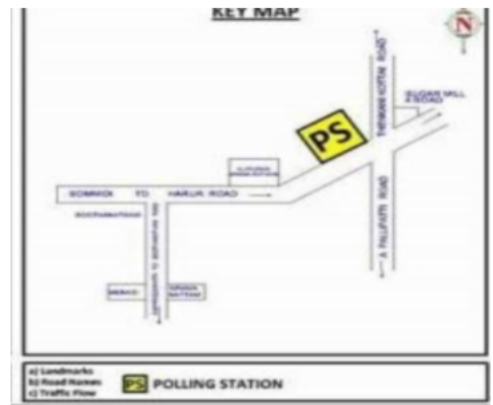

Key MAP View