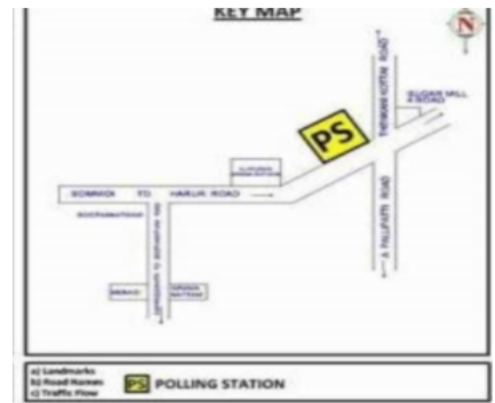

Key MAP View