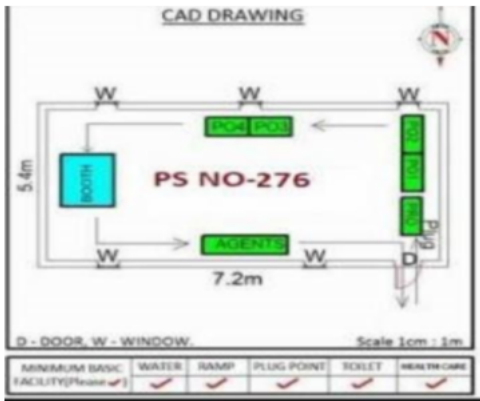

Google Map View

Polling Station Building Front View

Polling Station Front View

Cad View

Key MAP View

சட்டமன்றத் தொகுதியின் எண் மற்றும் பெயர் : 60-பாப்பிரெட்டிப்படி பிரிவு எண் மற்றும் பெயர் 1-புதுப்பட்டி (வ.கி) மற்றும்(ஊ), ஆசாரி தெரு