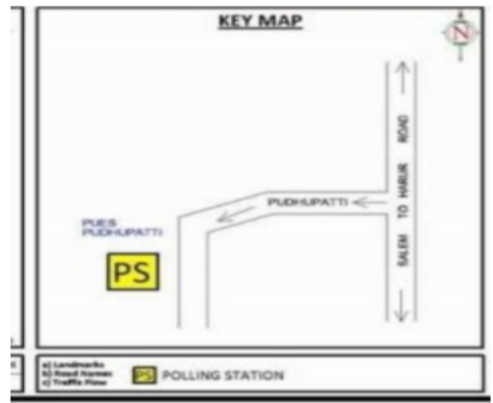

Google Map View

Polling Station Building Front View

Polling Station Front View

Cad View

Key MAP View

சட்டமன்றத் தொகுதியின் எண் மற்றும் பெயர் : 60-பாப்பிரெட்டிப்பட்டி  
பிரிவு எண் மற்றும் பெயர் 1-புதுப்பட்டி (வ.கி) மற்றும்(ஆ), புதுப்பட்டி