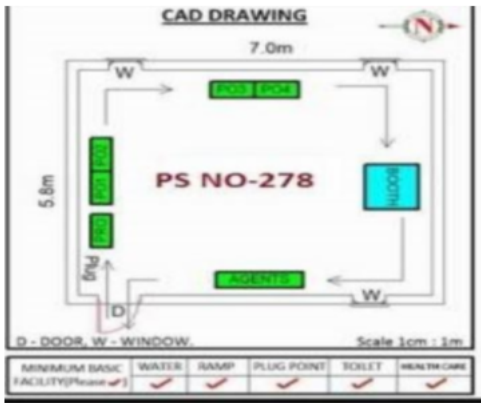

Google Map View

Polling Station Building Front View

Polling Station Front View

Cad View

Key MAP View

சட்டமன்றத் தொகுதியின் எண் மற்றும் பெயர் : 60-பாப்பிரெட்டிப்பட்டி  
பிரிவு எண் மற்றும் பெயர் 1-புதுப்பட்டி (வ.கி) மற்றும்(ஆ), புதுப்பட்டி