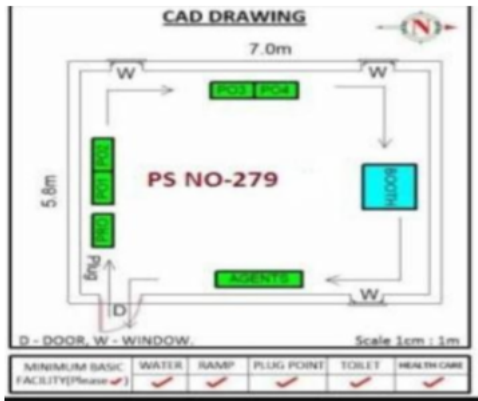

Google Map View

Polling Station Building Front View

Polling Station Front View

Cad View

Key MAP View

சட்டமன்றத் தொகுதியின் எண் மற்றும் பெயர் : 60-பாப்பிரெட்டிப்பட்டி பிரிவு எண் மற்றும் பெயர் 1-புதுப்பட்டி (வ.கி) மற்றும்(ஆ), புதுப்பட்டி