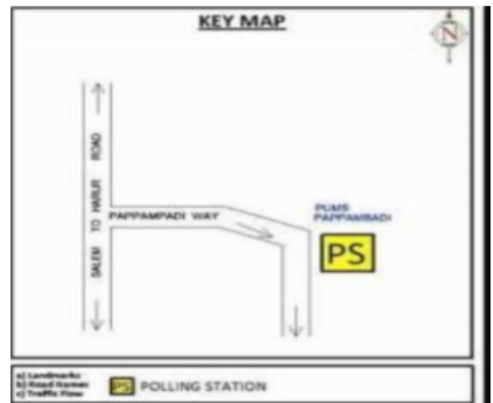

Google Map View

Polling Station Building Front View

Polling Station Front View

Cad View

Key MAP View

சட்டமன்றத் தொகுதியின் எண் மற்றும் பெயர் : 60-பாப்பிரெட்டிபட்டி
பிரிவு எண் மற்றும் பெயர் 1-இருளப்பட்டி (வ.கி) பாப்பம்பாடி (ஊ), வார்டு 1 பாப்பம்பாடி