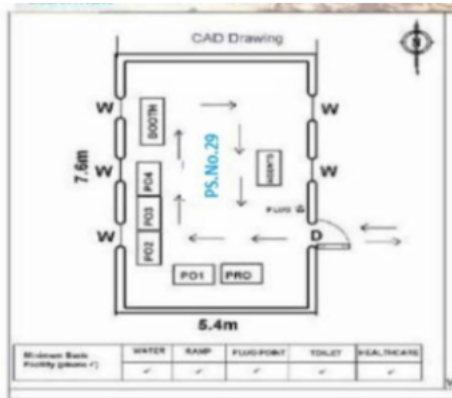

Google Map View

Polling Station Building Front View

Polling Station Front View

Cad View

Key MAP View

1 பெயர் : நாசு கணவர் பெயர்: மாரி வீட்டு எண் : 1 வயது : 70 பாலினம் : பெண் Photo is available	HTP1018969	2 பெயர் : இராசு தந்தை பெயர்: மாரி வீட்டு எண் : 1 வயது : 39 பாலினம் : ஆண் Photo is available	ZYS0794941	3 பெயர் : சுபாஷ் தந்தை பெயர்: சுப்பிரமணி வீட்டு எண் : 1/4 வயது : 25 பாலினம் : ஆண் Photo is available	ZYS1128735
4 பெயர் : ஹரிஹரன் தந்தை பெயர்: அண்ணாதுரை வீட்டு எண் : 1/214 வயது : 19 பாலினம் : ஆண் Photo is available	ZYS2417046	5 பெயர் : சொக்கநாதன் தந்தை பெயர்: தீத்தான் வீட்டு எண் : 2 வயது : 55 பாலினம் : ஆண் Photo is available	HTP2413854	6 பெயர் : முனியம்மாள் கணவர் பெயர்: சொக்கநாதன் வீட்டு எண் : 2 வயது : 52 பாலினம் : பெண் Photo is available	HTP1021765
7 பெயர் : தெய்வம் தந்தை பெயர்: சொக்கநாதன் வீட்டு எண் : 2-2 வயது : 35 பாலினம் : ஆண் Photo is available	ZYS0327759	8 பெயர் : பவித்ரா தந்தை பெயர்: சொக்கநாதன் வீட்டு எண் : 2/5 வயது : 25 பாலினம் : பெண் Photo is available	ZYS1195742	S 9 பெயர் : ஹரிபிரகாஷ் சே தந்தை பெயர்: சேசுவன் வீட்டு எண் : 2/216 வயது : 20 பாலினம் : ஆண் Photo is available	ZYS2409910
S 10 பெயர் : ஆனந்தராஜ் தந்தை பெயர்: வடிவேல் வீட்டு எண் : 2/2233 வயது : 19 பாலினம் : ஆண் Photo is available	ZYS2412849	S 11 பெயர் : சசிகலா தந்தை பெயர்: சோலிந்தன் வீட்டு எண் : 2/2927 வயது : 31 பாலினம் : பெண் Photo is available	ZYS0916437	12 பெயர் : முருகன் தந்தை பெயர்: மாரி வீட்டு எண் : 3 வயது : 55 பாலினம் : ஆண் Photo is available	HTP1307495
13 பெயர் : தனம் கணவர் பெயர்: முருகன் வீட்டு எண் : 3 வயது : 50 பாலினம் : பெண் Photo is available	HTP1019702	14 பெயர் : ஜய்யப்பன் தந்தை பெயர்: முருகன் வீட்டு எண் : 3/4 வயது : 25 பாலினம் : ஆண் Photo is available	ZYS1128768	15 பெயர் : சர்மிளா கணவர் பெயர்: ஜய்யப்பன் வீட்டு எண் : 3/5 வயது : 23 பாலினம் : பெண் Photo is available	ZYS2146967
16 பெயர் : அண்ணாமலை தந்தை பெயர்: முருகன் வீட்டு எண் : 3/5 வயது : 22 பாலினம் : ஆண் Photo is available	ZYS2222008	17 பெயர் : சுகுணா கணவர் பெயர்: சந்தியப்பன் வீட்டு எண் : 3-48 வயது : 35 பாலினம் : பெண் Photo is available	ZYS0588921	18 பெயர் : மாரியம்மாள் கணவர் பெயர்: முருகன் வீட்டு எண் : 3-145 வயது : 62 பாலினம் : பெண் Photo is available	ZYS0010421
19 பெயர் : ரவணம்மாள் கணவர் பெயர்: செல்வம் வீட்டு எண் : 4 வயது : 53 பாலினம் : பெண் Photo is available	ZYS1826676	20 பெயர் : செல்வி கணவர் பெயர்: செல்வம் வீட்டு எண் : 4 வயது : 50 பாலினம் : பெண் Photo is available	ZYS1826684	21 பெயர் : வெற்றிவேல் தந்தை பெயர்: செல்வம் வீட்டு எண் : 4 வயது : 29 பாலினம் : ஆண் Photo is available	ZYS1001981
22 பெயர் : முர்த்தி தந்தை பெயர்: சொக்கநாதன் வீட்டு எண் : 4/2ஏ வயது : 33 பாலினம் : ஆண் Photo is available	ZYS0328724	23 பெயர் : மணிமேகலை கணவர் பெயர்: முர்த்தி வீட்டு எண் : 4/2ஏ வயது : 30 பாலினம் : பெண் Photo is available	ZYS0645200	24 பெயர் : சுப்பிரமணி தந்தை பெயர்: மாரி வீட்டு எண் : 4-3 வயது : 46 பாலினம் : ஆண் Photo is available	ZYS0010413
25 பெயர் : செல்வம் தந்தை பெயர்: மாரி வீட்டு எண் : 4-4 வயது : 52 பாலினம் : ஆண் Photo is available	ZYS0010579	# 26 பெயர் : ஆனந்தி கணவர் பெயர்: வெற்றிவேல் வீட்டு எண் : 4/5 வயது : 26 பாலினம் : பெண் Photo is available	ZYS1101898	27 பெயர் : வித்யா கணவர் பெயர்: சுப்பிரமணி வீட்டு எண் : 4/6 வயது : 36 பாலினம் : பெண் Photo is available	ZYS1128743
28 பெயர் : சூரியா தந்தை பெயர்: சுப்பிரமணி வீட்டு எண் : 4/6 வயது : 27 பாலினம் : ஆண் Photo is available	ZYS1237940	29 பெயர் : ஹரிபிரகாஷ் தந்தை பெயர்: ஆதிமூலம் வீட்டு எண் : 4/23 வயது : 26 பாலினம் : ஆண் Photo is available	ZYS1103894	30 பெயர் : திருமலை ஆ தந்தை பெயர்: ஆதிமூலம் வீட்டு எண் : 4/28 வயது : 22 பாலினம் : ஆண் Photo is available	ZYS2224541