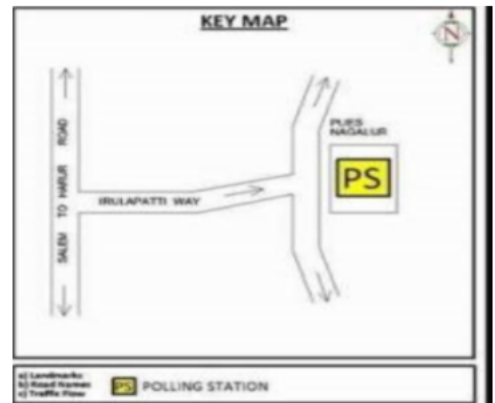

Cad View

Key MAP View