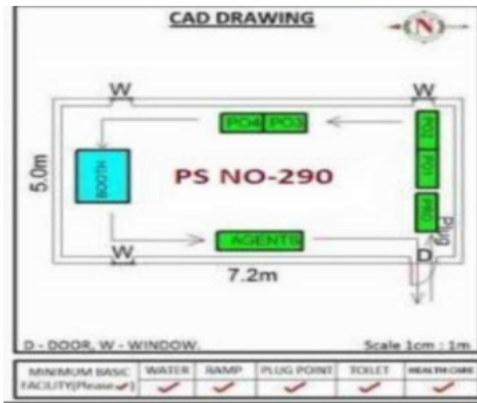

Cad View

Key MAP View