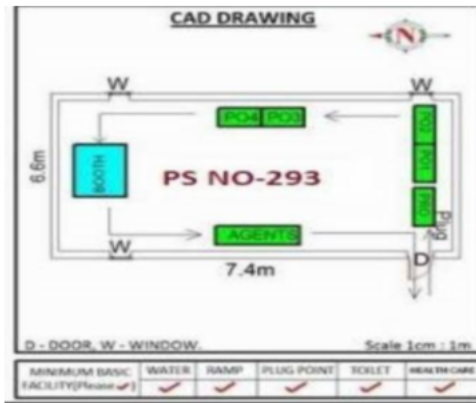

Google Map View

Polling Station Building Front View

Polling Station Front View

Cad View

Key MAP View

1 பெயர் : வெண்ணிலா கணவர் பெயர்: குமார் வீட்டு எண் : 1 வயது : 51 பாலினம் : பெண் Photo is available	ZYS2388130	2 பெயர் : வான்மொழி கணவர் பெயர்: அழகிரி வீட்டு எண் : 1 வயது : 50 பாலினம் : பெண் Photo is available	ZYS0948190	3 பெயர் : ஜெயந்தி கணவர் பெயர்: ராமதாஸ் வீட்டு எண் : 1 வயது : 50 பாலினம் : பெண் Photo is available	ZYS0495960
4 பெயர் : பொன் பூங்குழலி தந்தை பெயர்: கண்ணன் வீட்டு எண் : 1 வயது : 47 பாலினம் : பெண் Photo is available	ZYS2320109	5 பெயர் : சங்கீதா கணவர் பெயர்: பாவேந்தன் வீட்டு எண் : 1 வயது : 44 பாலினம் : பெண் Photo is available	ZYS0496224	6 பெயர் : சசிகலா கணவர் பெயர்: கோபாலன் வீட்டு எண் : 1 வயது : 42 பாலினம் : பெண் Photo is available	ZYS0254581
7 பெயர் : ஜெயபுத் கணவர் பெயர்: இளையராஜா வீட்டு எண் : 1 வயது : 41 பாலினம் : பெண் Photo is available	ZYS0571430	8 பெயர் : வஞ்சிக்கொடி கணவர் பெயர்: சிவக்குமார் வீட்டு எண் : 1 வயது : 41 பாலினம் : பெண் Photo is available	ZYS0401174	9 பெயர் : மணிமாறன் தந்தை பெயர்: ராமன் வீட்டு எண் : 1 வயது : 39 பாலினம் : ஆண் Photo is available	ZYS0161331
10 பெயர் : மாதேஸ் இதரர் பெயர்: செல்வகுமார் வீட்டு எண் : 1 வயது : 39 பாலினம் : ஆண் Photo is available	ZYS1158062	11 பெயர் : இம்மானுவேல் பிரகாசம்மாள் தந்தை பெயர்: மகிமைநாதன் வீட்டு எண் : 1 வயது : 39 பாலினம் : பெண் Photo is available	ZYS2011989	12 பெயர் : சென்னம்மாள் கணவர் பெயர்: கிருஷ்ணமூர்த்தி வீட்டு எண் : 1 வயது : 38 பாலினம் : பெண் Photo is available	ZYS0496067
13 பெயர் : ரமணி கணவர் பெயர்: சரவணன் வீட்டு எண் : 1 வயது : 37 பாலினம் : பெண் Photo is available	ZYS1157981	14 பெயர் : மாதரசு தந்தை பெயர்: அண்ணாமலை வீட்டு எண் : 1 வயது : 36 பாலினம் : ஆண் Photo is available	CYW4089926	15 பெயர் : அன்புராணி கணவர் பெயர்: மதியரசன் வீட்டு எண் : 1 வயது : 36 பாலினம் : பெண் Photo is available	ZYS0316638
16 பெயர் : இளவேனி கணவர் பெயர்: மாதேஸ்வரன் வீட்டு எண் : 1 வயது : 36 பாலினம் : பெண் Photo is available	ZYS0316646	17 பெயர் : விமல் தந்தை பெயர்: விருதாசலம் வீட்டு எண் : 1 வயது : 36 பாலினம் : ஆண் Photo is available	ZYS0161133	18 பெயர் : கயல்விழி கணவர் பெயர்: நீதி வீட்டு எண் : 1 வயது : 36 பாலினம் : பெண் Photo is available	ZYS1150812
19 பெயர் : குணாநிதி தந்தை பெயர்: ராமலிங்கம் வீட்டு எண் : 1 வயது : 35 பாலினம் : ஆண் Photo is available	ZYS0161323	20 பெயர் : பிரபாகரன் தந்தை பெயர்: கேர்விந்தன் வீட்டு எண் : 1 வயது : 33 பாலினம் : ஆண் Photo is available	ZYS0495978	21 பெயர் : ரவிபிரசாத் தந்தை பெயர்: ராஜேந்திரன் வீட்டு எண் : 1 வயது : 32 பாலினம் : ஆண் Photo is available	ZYS0571448
22 பெயர் : கார்த்திக் தந்தை பெயர்: பன்னீர்செல்வம் வீட்டு எண் : 1 வயது : 32 பாலினம் : ஆண் Photo is available	ZYS0571000	23 பெயர் : கலைச்செல்வி கணவர் பெயர்: ஸ்ரீதர் வீட்டு எண் : 01 வயது : 32 பாலினம் : பெண் Photo is available	ZYS1230796	24 பெயர் : நாகரத்னா தந்தை பெயர்: கோவிந்தன் வீட்டு எண் : 1 வயது : 32 பாலினம் : பெண் Photo is available	ISK0789354
25 பெயர் : வைதிஸ்வரி கணவர் பெயர்: ரமேஷ் வீட்டு எண் : 1 வயது : 30 பாலினம் : பெண் Photo is available	ZYS2011823	26 பெயர் : பிரேம்நாத் தந்தை பெயர்: குமார் வீட்டு எண் : 1 வயது : 29 பாலினம் : ஆண் Photo is available	ZYS2388361	27 பெயர் : வெற்றிச்செல்வன் தந்தை பெயர்: கேசவன் வீட்டு எண் : 1 வயது : 28 பாலினம் : ஆண் Photo is available	ZYS0948356
28 பெயர் : சுகன்நாத் தந்தை பெயர்: ராஜகோபால் வீட்டு எண் : 1 வயது : 28 பாலினம் : ஆண் Photo is available	ZYS0948364	29 பெயர் : கபில் தந்தை பெயர்: பொன்னுசாமி வீட்டு எண் : 1 வயது : 28 பாலினம் : ஆண் Photo is available	ZYS0948216	30 பெயர் : அனிதா தந்தை பெயர்: தங்கராசு வீட்டு எண் : 1 வயது : 28 பாலினம் : பெண் Photo is available	ZYS0948166