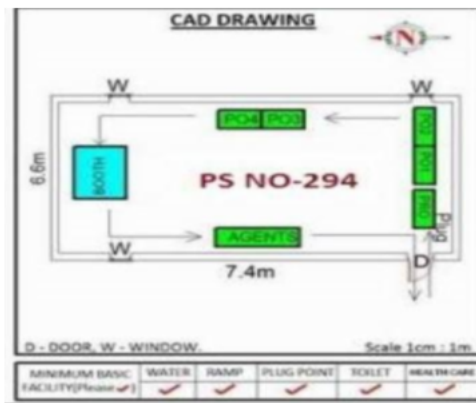

வாக்காளர் பதிவு அலுவலரின்
கையொப்பம்

Nazri Naksha

Google Map View

Polling Station Building Front View

Polling Station Front View

Cad View

Key MAP View

சட்டமன்றத் தொகுதியின் எண் மற்றும் பெயர் : 60-பாப்பிரெட்டிபட்டி பிரிவு எண் மற்றும் பெயர் 1-அதிகாரப்பட்டி (வ.கி) மற்றும் (ஊ), வார்டு 2 மாரியம்பட்டி