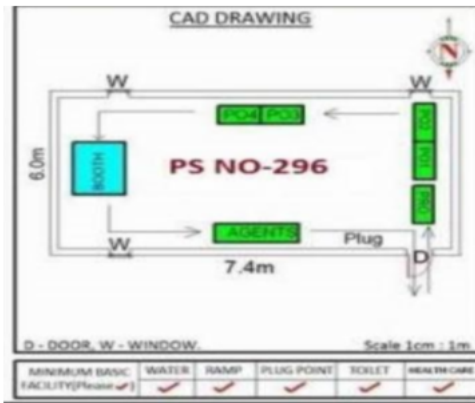

Cad View

Key MAP View