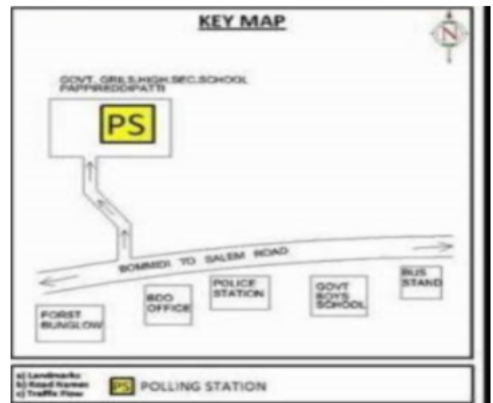

Cad View

Key MAP View