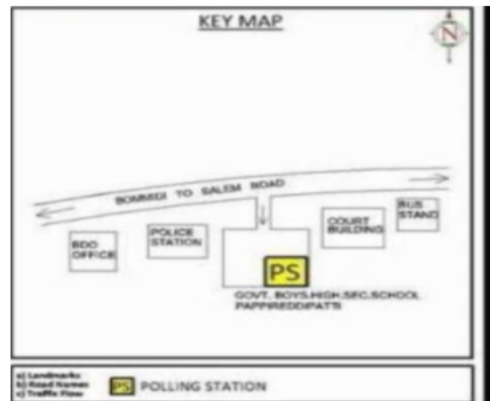

**3. வாக்குச் சாவடியின் விவரங்கள்**

<b>வாக்குச் சாவடியின் எண் மற்றும் பெயர் :</b> 310 - அரசு ஆண்கள் மேல்நிலைப்பள்ளி, பாப்பிரெட்டிபட்டி - 636905, வடக்கு பார்த்த தாரசு கட்டிடம் கிழக்கு பகுதி தரை தளம்	<b>வாக்குச் சாவடியின் வகைப்பாடு (ஆண்/பெண்/பொது)</b>	<b>பொது</b>
<b>வாக்குச் சாவடியின் முகவரி :</b> அரசு ஆண்கள் மேல்நிலைப்பள்ளி, பாப்பிரெட்டிபட்டி, 636905	<b>துணை வாக்குச் சாவடிகளின் எண்ணிக்கை :</b>	0

Google Map View

Polling Station Building Front View

Polling Station Front View

Cad View

Key MAP View

சட்டமன்றத் தொகுதியின் எண் மற்றும் பெயர் : 60-பாப்பிரெட்டிப்பட்டி பிரிவு எண் மற்றும் பெயர் 1-பாப்பிரெட்டிப்பட்டி (பே), வார்டு 14 ரங்கம்மாப்பேட்டை