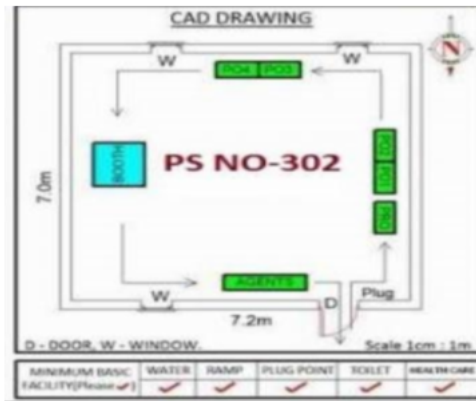

Google Map View

Polling Station Building Front View

Polling Station Front View

Cad View

Key MAP View

சட்டமன்றத் தொகுதியின் எண் மற்றும் பெயர் : 60-பாப்பிரெட்டிப்பட்டி பிரிவு எண் மற்றும் பெயர் 1-பாப்பிரெட்டிப்பட்டி (பே), வார்டு 14 ரங்கம்மாப்பேட்டை