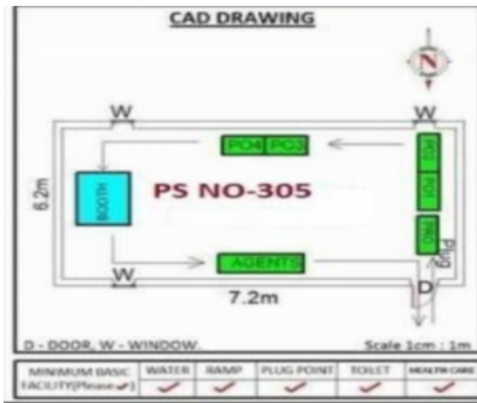

Google Map View

Polling Station Building Front View

Polling Station Front View

Cad View

Key MAP View

சட்டமன்றத் தொகுதியின் எண் மற்றும் பெயர் : 60-பாப்பிரெட்டிப்பட்டி பிரிவு எண் மற்றும் பெயர் 1-பாப்பிரெட்டிப்பட்டி (பே), வார்டு 12 கடைத் தெரு