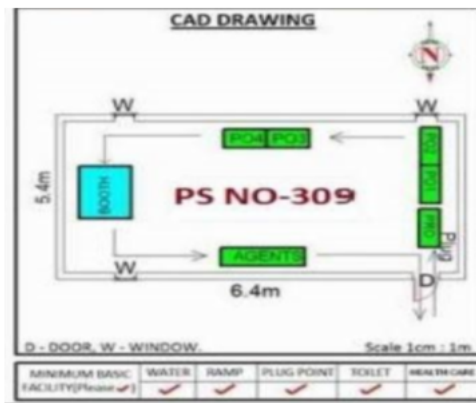

Google Map View

Polling Station Building Front View

Polling Station Front View

Cad View

Key MAP View

சட்டமன்றத் தொகுதியின் எண் மற்றும் பெயர் : 60-பாப்பிரெட்டிப்பட்டி பிரிவு எண் மற்றும் பெயர் 1-பாப்பிரெட்டிப்பட்டி (பே), வார்டு 3 அலமேலுபுரம்