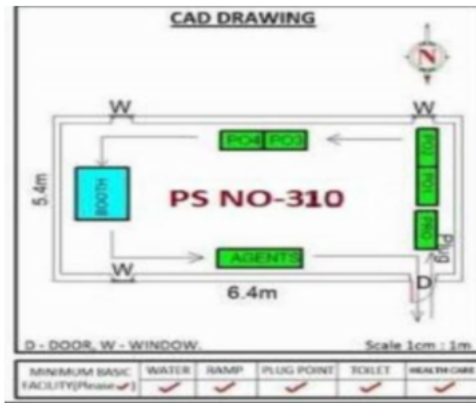

Google Map View

Polling Station Building Front View

Polling Station Front View

Cad View

Key MAP View

1 பெயர் : வேங்கம்மாள் இதரர் பெயர்: சின்னப்பையன் வீட்டு எண் : 1 வயது : 85 பாலினம் : பெண் Photo is available	ZYS2143097	2 பெயர் : ராணி கணவர் பெயர்: பெருமாள் வீட்டு எண் : 1 வயது : 70 பாலினம் : பெண் Photo is available	ZYS0954206	3 பெயர் : உமாசங்கர் தந்தை பெயர்: முருகன் வீட்டு எண் : 1 வயது : 51 பாலினம் : ஆண் Photo is available	ZYS0786822
4 பெயர் : அருள்செல்வி கணவர் பெயர்: அழகேசன் வீட்டு எண் : 1 வயது : 41 பாலினம் : பெண் Photo is available	ZYS0859892	5 பெயர் : மைலி தந்தை பெயர்: அய்யர் வீட்டு எண் : 1 வயது : 40 பாலினம் : பெண் Photo is available	ZYS0574475	6 பெயர் : சிவப்பமல்லி கணவர் பெயர்: அருள் வீட்டு எண் : 1 வயது : 39 பாலினம் : பெண் Photo is available	ZYS0574517
7 பெயர் : மணிமொழி கணவர் பெயர்: சக்திவேல் வீட்டு எண் : 1 வயது : 39 பாலினம் : பெண் Photo is available	ZYS0995555	8 பெயர் : சுலோசனா கணவர் பெயர்: குமாரசாமி வீட்டு எண் : 1 வயது : 38 பாலினம் : பெண் Photo is available	ZYS0786947	9 பெயர் : புவிதா கணவர் பெயர்: சங்கீத் வீட்டு எண் : 1 வயது : 35 பாலினம் : பெண் Photo is available	ZYS0976993
10 பெயர் : ராணி கணவர் பெயர்: செல்வராஜ் வீட்டு எண் : 1 வயது : 35 பாலினம் : பெண் Photo is available	ZYS1047422	11 பெயர் : கலைவாணி கணவர் பெயர்: நாராயணசாமி வீட்டு எண் : 1 வயது : 34 பாலினம் : பெண் Photo is available	ZYS0574483	12 பெயர் : கங்காதேவி கணவர் பெயர்: கண்ணன் வீட்டு எண் : 1 வயது : 34 பாலினம் : பெண் Photo is available	ZYS0574442
13 பெயர் : வனிதா கணவர் பெயர்: கார்த்திக் வீட்டு எண் : 1 வயது : 33 பாலினம் : பெண் Photo is available	ZYS0977017	14 பெயர் : தீபா கணவர் பெயர்: செந்தில்குமார் வீட்டு எண் : 1 வயது : 31 பாலினம் : பெண் Photo is available	ZYS0977025	15 பெயர் : ஹரிஹரன் தந்தை பெயர்: வெங்கடேசன் வீட்டு எண் : 1 வயது : 31 பாலினம் : ஆண் Photo is available	ZYS0574459
16 பெயர் : ஹரிசுரன் தந்தை பெயர்: சேகர் வீட்டு எண் : 1 வயது : 27 பாலினம் : ஆண் Photo is available	ZYS1047505	17 பெயர் : ஹரிஹரன் தந்தை பெயர்: ஜெகதீசன் வீட்டு எண் : 1 வயது : 27 பாலினம் : ஆண் Photo is available	ZYS1047497	18 பெயர் : கிருத்திகா தந்தை பெயர்: அசோகன் வீட்டு எண் : 1 வயது : 26 பாலினம் : பெண் Photo is available	ZYS1194000
19 பெயர் : மணிகண்டன்.மு தந்தை பெயர்: முருகன் வீட்டு எண் : 1 வயது : 26 பாலினம் : ஆண் Photo is available	ZYS1208727	20 பெயர் : ராகுல் தந்தை பெயர்: சந்தானம் வீட்டு எண் : 1 வயது : 26 பாலினம் : ஆண் Photo is available	ZYS2143055	21 பெயர் : கிருபாகர் தந்தை பெயர்: கோவிந்தன் வீட்டு எண் : 1 வயது : 25 பாலினம் : ஆண் Photo is available	ZYS2045029
22 பெயர் : மாதேஸ் தந்தை பெயர்: சிங்காரம் வீட்டு எண் : 1 வயது : 25 பாலினம் : ஆண் Photo is available	ZYS2143063	23 பெயர் : அர்ச்சுனா தந்தை பெயர்: முருகன் வீட்டு எண் : 1 வயது : 24 பாலினம் : பெண் Photo is available	ZYS1979681	24 பெயர் : பெரியசாமி தாயின் பெயர்: பழனி வீட்டு எண் : 1 வயது : 24 பாலினம் : ஆண் Photo is available	ZYS1979707
25 பெயர் : கார்த்திக்சுரன் இரா தந்தை பெயர்: ராமஜெயம் வீட்டு எண் : 1 வயது : 24 பாலினம் : ஆண் Photo is available	ZYS2045060	26 பெயர் : ரம்யா தந்தை பெயர்: ராஜேந்திரன் வீட்டு எண் : 1 வயது : 24 பாலினம் : பெண் Photo is available	ZYS2143048	27 பெயர் : நவீன்குமார் தந்தை பெயர்: வெங்கடேசன் வீட்டு எண் : 1 வயது : 24 பாலினம் : ஆண் Photo is available	ZYS2144061
28 பெயர் : மதினாபிரியா கணவர் பெயர்: வினோத் வீட்டு எண் : 1 வயது : 24 பாலினம் : பெண் Photo is available	ZYS2209732	29 பெயர் : சாணக்யன் கு தந்தை பெயர்: குபேந்திரன் வீட்டு எண் : 1 வயது : 23 பாலினம் : ஆண் Photo is available	ZYS2161248	30 பெயர் : வசந்த் தந்தை பெயர்: தீர்த்தகிரி வீட்டு எண் : 1 வயது : 22 பாலினம் : ஆண் Photo is available	ZYS2171049