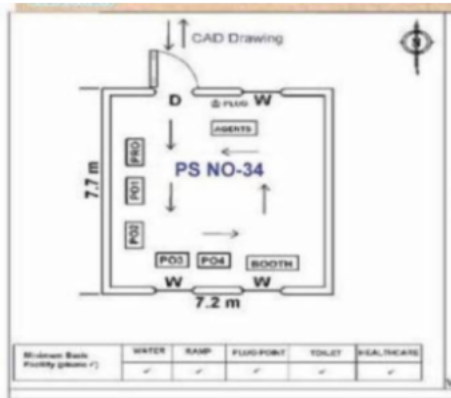

Google Map View

Polling Station Building Front View

Polling Station Front View

Cad View

Key MAP View

சட்டமன்றத் தொகுதியின் எண் மற்றும் பெயர் : 60-பாப்பிரெட்டிப்பட்டி பிரிவு எண் மற்றும் பெயர் 1-கொண்டம்பட்டி (வ.கி) மற்றும் (ஊ), மூலக்காடு