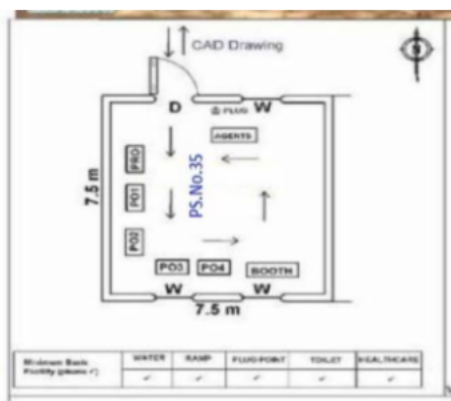

Google Map View

Polling Station Building Front View

Polling Station Front View

Cad View

Key MAP View

சட்டமன்றத் தொகுதியின் எண் மற்றும் பெயர் : 60-பாப்பிரெட்டிப்பட்டி
பிரிவு எண் மற்றும் பெயர் 1-கொண்டப்பட்டி (வ.கி) மற்றும் (ஊ), டி.துரிஞ்சிப்பட்டி