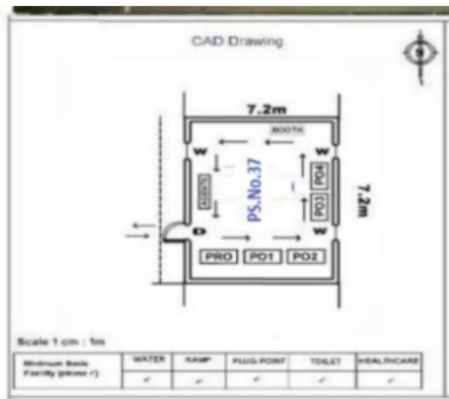

Google Map View

Polling Station Building Front View

Polling Station Front View

Cad View

Key MAP View

1 பெயர் : குப்பச்சியம்மாள் கணவர் பெயர் : சண்முகம் வீட்டு எண் : 1 வயது : 46 பாலினம் : பெண் Photo is available	ZYS0879767	2 பெயர் : தங்கம் தந்தை பெயர் : பழனிசாமி வீட்டு எண் : 1 வயது : 38 பாலினம் : ஆண் Photo is available	ZYS0879981	3 பெயர் : கார்த்திக்முருகன் தந்தை பெயர் : முருகேசன் வீட்டு எண் : 1 வயது : 35 பாலினம் : ஆண் Photo is available	ZYS0330878
4 பெயர் : பவித்ரா கணவர் பெயர் : கார்த்திக் வீட்டு எண் : 1/14 சித்தன் கொட்டாய் வயது : 26 பாலினம் : பெண் Photo is available	ZYS2369411	5 பெயர் : விஜயலட்சுமி கணவர் பெயர் : பெருமாள் வீட்டு எண் : 1-20 வயது : 30 பாலினம் : பெண் Photo is available	ZYS0648980	6 பெயர் : பாலசுப்ரமணி சக்திவேல் தந்தை பெயர் : சக்திவேல் வீட்டு எண் : 1/49 வயது : 20 பாலினம் : ஆண் Photo is available	ZYS2282101
7 பெயர் : பிரசாந்த் தந்தை பெயர் : சின்னசாமி வீட்டு எண் : 1/83 வயது : 26 பாலினம் : ஆண் Photo is available	ZYS2006617	8 பெயர் : சதீஸ்குமார் தந்தை பெயர் : செல்வராஜ் வீட்டு எண் : 1-171 வயது : 30 பாலினம் : ஆண் Photo is available	ZYS0649012	9 பெயர் : சாம்சன் தந்தை பெயர் : செல்வராஜ் வீட்டு எண் : 1-171 வயது : 28 பாலினம் : ஆண் Photo is available	ZYS0879916
10 பெயர் : தங்கராசு தந்தை பெயர் : ராஜன் வீட்டு எண் : 1-188 வயது : 45 பாலினம் : ஆண் Photo is available	ZYS0649046	11 பெயர் : சந்துரு தந்தை பெயர் : பெருமாள் வீட்டு எண் : 1-188 வயது : 27 பாலினம் : ஆண் Photo is available	ZYS1003516	12 பெயர் : சீனிவாசன் தந்தை பெயர் : ஜடையகவுண்டர் வீட்டு எண் : 1-191 வயது : 69 பாலினம் : ஆண் Photo is available	ZYS1910801
13 பெயர் : பழனியம்மாள் கணவர் பெயர் : சீனிவாசன் வீட்டு எண் : 1-191 வயது : 59 பாலினம் : பெண் Photo is available	HTP1024470	14 பெயர் : ரவி தந்தை பெயர் : சீனிவாசன் வீட்டு எண் : 1-191 வயது : 48 பாலினம் : ஆண் Photo is available	HTP3427796	15 பெயர் : முனுசாமி தந்தை பெயர் : சீனிவாசன் வீட்டு எண் : 1-191 வயது : 45 பாலினம் : ஆண் Photo is available	HTP2436533
16 பெயர் : கமலா கணவர் பெயர் : ரவி வீட்டு எண் : 1-191 வயது : 43 பாலினம் : பெண் Photo is available	HTP2438364	17 பெயர் : பாரதி முனுஸ்வாமி தந்தை பெயர் : முனுஸ்வாமி முனுஸ்வாமி வீட்டு எண் : 1/191 வயது : 20 பாலினம் : ஆண் Photo is available	ZYS2331171	18 பெயர் : நாகமணி கணவர் பெயர் : சந்திரசேகர் வீட்டு எண் : 1-192 வயது : 35 பாலினம் : பெண் Photo is available	ZYS0649053
19 பெயர் : வேலாயுதம் தந்தை பெயர் : கந்தன் வீட்டு எண் : 1-192-1 வயது : 66 பாலினம் : ஆண் Photo is available	HTP1305002	20 பெயர் : சகுந்தலா கணவர் பெயர் : வேலாயுதம் வீட்டு எண் : 1-192-1 வயது : 61 பாலினம் : பெண் Photo is available	ZYS1910819	21 பெயர் : ஆறுமுகம் தந்தை பெயர் : பெருமாள் வீட்டு எண் : 1-193 வயது : 61 பாலினம் : ஆண் Photo is available	ZYS1910827
22 பெயர் : லட்சுமி கணவர் பெயர் : ஆறுமுகம் வீட்டு எண் : 1-193 வயது : 55 பாலினம் : பெண் Photo is available	HTP3428513	23 பெயர் : பார்த்திபன் தந்தை பெயர் : ஆறுமுகம் வீட்டு எண் : 1/193 வயது : 26 பாலினம் : ஆண் Photo is available	ZYS1113604	24 பெயர் : மோகன்குமார் தந்தை பெயர் : ஆறுமுகம் வீட்டு எண் : 1/193 வயது : 20 பாலினம் : ஆண் Photo is available	ZYS2327690
25 பெயர் : ராஜாராமன் தந்தை பெயர் : கொளந்தை வீட்டு எண் : 1-193A வயது : 56 பாலினம் : ஆண் Photo is available	ZYS0879742	26 பெயர் : பாக்கியம் கணவர் பெயர் : ராஜாராமன் வீட்டு எண் : 1-193A வயது : 52 பாலினம் : பெண் Photo is available	ZYS0879866	27 பெயர் : முனியப்பன் தந்தை பெயர் : பாண்டிரங்கன் வீட்டு எண் : 1-194 வயது : 57 பாலினம் : ஆண் Photo is available	ZYS1910835
28 பெயர் : கிருஷ்ணம்மாள் கணவர் பெயர் : முனியப்பன் வீட்டு எண் : 1-194 வயது : 52 பாலினம் : பெண் Photo is available	HTP2437770	29 பெயர் : விஜயரங்கன் தந்தை பெயர் : பச்சியப்பன் வீட்டு எண் : 1-195 வயது : 61 பாலினம் : ஆண் Photo is available	ZYS1910843	30 பெயர் : காளியம்மாள் கணவர் பெயர் : விஜயரங்கன் வீட்டு எண் : 1-195 வயது : 52 பாலினம் : பெண் Photo is available	ZYS1910850