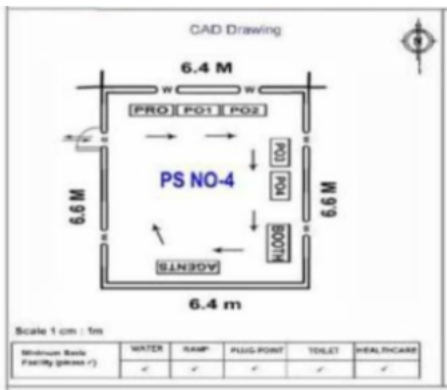

Google Map View

Polling Station Building Front View

Polling Station Front View

Cad View

Key MAP View

1 பெயர் : விஜி ஜாய் தந்தை பெயர் : ஜார்ஜ்ஜேபன்சன் வீட்டு எண் : 2/289 வயது : 26 பாலினம் : பெண்	ZYS1193358 Photo is available	2 பெயர் : பிரிந்தா கணவர் பெயர் : சின்னசாமி வீட்டு எண் : 2/290 வயது : 33 பாலினம் : பெண்	ZYS2140994 Photo is available	3 பெயர் : பாபு தந்தை பெயர் : மதி வீட்டு எண் : 3-5 வயது : 32 பாலினம் : ஆண்	ZYS0629683 Photo is available
4 பெயர் : பூங்கொடி கணவர் பெயர் : சக்திவேல் வீட்டு எண் : 3/19 வயது : 27 பாலினம் : பெண்	ZYS1123728 Photo is available	5 பெயர் : சக்திவேல் தந்தை பெயர் : பெருமாள் வீட்டு எண் : 3-40 வயது : 28 பாலினம் : ஆண்	ZYS0996843 Photo is available	6 பெயர் : புனிதா தந்தை பெயர் : சம்பத் வீட்டு எண் : 3-66 வயது : 30 பாலினம் : பெண்	ZYS0632984 Photo is available
7 பெயர் : கோபி தந்தை பெயர் : சம்பத் வீட்டு எண் : 3-66 வயது : 30 பாலினம் : ஆண்	ZYS0632943 Photo is available	8 பெயர் : ரெஜினாகுளொரியா கணவர் பெயர் : ஜேம்ஸ் வீட்டு எண் : 4-26B வயது : 37 பாலினம் : பெண்	ZYS0578294 Photo is available	9 பெயர் : நேவிஸ் அனுஷா கணவர் பெயர் : அந்தோனிராஜ் வீட்டு எண் : 4-28-3 வயது : 35 பாலினம் : பெண்	ZYS0996827 Photo is available
10 பெயர் : அன்பரசன் தந்தை பெயர் : சின்னசாமி வீட்டு எண் : 4/160, வயது : 28 பாலினம் : ஆண்	ZYS1214998 Photo is available	11 பெயர் : சதீஷ் தந்தை பெயர் : சக்திவேல் வீட்டு எண் : 4/175 வயது : 27 பாலினம் : ஆண்	ZYS1222272 Photo is available	12 பெயர் : கஸ்தூரி கணவர் பெயர் : அண்ணாதுரை வீட்டு எண் : 4/209 வயது : 26 பாலினம் : பெண்	ZYS2098820 Photo is available
13 பெயர் : எட்வின் தந்தை பெயர் : இருதாயராஜ் வீட்டு எண் : 4-226 வயது : 32 பாலினம் : ஆண்	ZYS0578310 Photo is available	14 பெயர் : புனிதா கணவர் பெயர் : ஹென்றி வில்லியம் ஜார்ஜ் வீட்டு எண் : 4/240 வயது : 41 பாலினம் : பெண்	ZYS0002105 Photo is available	15 பெயர் : இஞ்சாசிநாதன் தந்தை பெயர் : பிரான்சிஸ் வீட்டு எண் : 4-241 வயது : 38 பாலினம் : ஆண்	ZYS0184366 Photo is available
16 பெயர் : திவ்வியநாதன் தந்தை பெயர் : தேவன் வீட்டு எண் : 4-242 வயது : 58 பாலினம் : ஆண்	ZYS1942408 Photo is available	17 பெயர் : மரியநாயகன் கணவர் பெயர் : திவ்வியநாதன் வீட்டு எண் : 4-242 வயது : 51 பாலினம் : பெண்	ZYS1942416 Photo is available	18 பெயர் : மரியலூயிஸ் தந்தை பெயர் : அந்தோணி வீட்டு எண் : 4-243 வயது : 63 பாலினம் : ஆண்	ZYS1942424 Photo is available
19 பெயர் : சாந்தாமேரி கணவர் பெயர் : மரியலூயிஸ் வீட்டு எண் : 4-243 வயது : 57 பாலினம் : பெண்	ZYS1942432 Photo is available	20 பெயர் : சவுரியப்பன் தந்தை பெயர் : ஞானபிரகாசம் வீட்டு எண் : 4-244 வயது : 96 பாலினம் : ஆண்	ZYS1942440 Photo is available	21 பெயர் : மரியலூயிஸ் தந்தை பெயர் : சவுரியப்பன் வீட்டு எண் : 4-245 வயது : 58 பாலினம் : ஆண்	ZYS1942457 Photo is available
22 பெயர் : ராணி கணவர் பெயர் : மரியலூயிஸ் வீட்டு எண் : 4-245 வயது : 53 பாலினம் : பெண்	ZYS1942465 Photo is available	23 பெயர் : ஜெயராக்கினி கணவர் பெயர் : அருளப்பன் வீட்டு எண் : 4-246 வயது : 61 பாலினம் : பெண்	HTP0998542 Photo is available	24 பெயர் : ஆன்செல்வம் தந்தை பெயர் : அருளப்பன் வீட்டு எண் : 4-246 வயது : 44 பாலினம் : ஆண்	HTP3406899 Photo is available
25 பெயர் : அலெக்ஸ் தந்தை பெயர் : அருளப்பன் வீட்டு எண் : 4-246 வயது : 39 பாலினம் : ஆண்	ZYS0184325 Photo is available	26 பெயர் : அரோக்கியமேரி கணவர் பெயர் : மான்போர்ட் வீட்டு எண் : 4-246 வயது : 38 பாலினம் : பெண்	ZYS0578328 Photo is available	27 பெயர் : மரியலாரன்ஸ் தந்தை பெயர் : தேவன் வீட்டு எண் : 4-247 வயது : 63 பாலினம் : ஆண்	ZYS1942481 Photo is available
28 பெயர் : மதலையம்மாள் கணவர் பெயர் : மரியலாரன்ஸ் வீட்டு எண் : 4-247 வயது : 58 பாலினம் : பெண்	ZYS1942499 Photo is available	29 பெயர் : ஜார்ஜ்பெர்ணான்டஸ் தந்தை பெயர் : மரியலாரன்ஸ் வீட்டு எண் : 4-247 வயது : 30 பாலினம் : ஆண்	ZYS0750927 Photo is available	30 பெயர் : புஷ்பராஜ் தந்தை பெயர் : தேவன் வீட்டு எண் : 4-248 வயது : 61 பாலினம் : ஆண்	HTP2344257 Photo is available