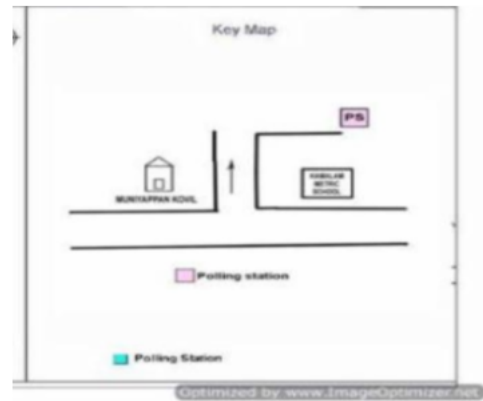

Google Map View

Polling Station Building Front View

Polling Station Front View

Cad View

Key MAP View

1 பெயர் : விஜி ஜாய் தந்தை பெயர் : ஜார்ஜ்ஜேபன்சன் வீட்டு எண் : 2/289 வயது : 26 பாலினம் : பெண்	ZYS1193358 Photo is available	2 பெயர் : பிரிந்தா கணவர் பெயர் : சின்னசாமி வீட்டு எண் : 2/290 வயது : 33 பாலினம் : பெண்	ZYS2140994 Photo is available	3 பெயர் : பாபு தந்தை பெயர் : மதி வீட்டு எண் : 3-5 வயது : 32 பாலினம் : ஆண்	ZYS0629683 Photo is available
4 பெயர் : பூங்கொடி கணவர் பெயர் : சக்திவேல் வீட்டு எண் : 3/19 வயது : 27 பாலினம் : பெண்	ZYS1123728 Photo is available	5 பெயர் : சக்திவேல் தந்தை பெயர் : பெருமாள் வீட்டு எண் : 3-40 வயது : 28 பாலினம் : ஆண்	ZYS0996843 Photo is available	6 பெயர் : புனிதா தந்தை பெயர் : சம்பத் வீட்டு எண் : 3-66 வயது : 30 பாலினம் : பெண்	ZYS0632984 Photo is available
7 பெயர் : கோபி தந்தை பெயர் : சம்பத் வீட்டு எண் : 3-66 வயது : 30 பாலினம் : ஆண்	ZYS0632943 Photo is available	8 பெயர் : ரெஜினாகுளொரியா கணவர் பெயர் : ஜேம்ஸ் வீட்டு எண் : 4-26B வயது : 37 பாலினம் : பெண்	ZYS0578294 Photo is available	9 பெயர் : நேவிஸ் அனுஷா கணவர் பெயர் : அந்தோனிராஜ் வீட்டு எண் : 4-28-3 வயது : 35 பாலினம் : பெண்	ZYS0996827 Photo is available
10 பெயர் : அன்பரசன் தந்தை பெயர் : சின்னசாமி வீட்டு எண் : 4/160, வயது : 28 பாலினம் : ஆண்	ZYS1214998 Photo is available	11 பெயர் : சதீஷ் தந்தை பெயர் : சக்திவேல் வீட்டு எண் : 4/175 வயது : 27 பாலினம் : ஆண்	ZYS1222272 Photo is available	12 பெயர் : கஸ்தூரி கணவர் பெயர் : அண்ணாதுரை வீட்டு எண் : 4/209 வயது : 26 பாலினம் : பெண்	ZYS2098820 Photo is available
13 பெயர் : எட்வின் தந்தை பெயர் : இருதாயராஜ் வீட்டு எண் : 4-226 வயது : 32 பாலினம் : ஆண்	ZYS0578310 Photo is available	14 பெயர் : புனிதா கணவர் பெயர் : ஹென்றி வில்லியம் ஜார்ஜ் வீட்டு எண் : 4/240 வயது : 41 பாலினம் : பெண்	ZYS0002105 Photo is available	15 பெயர் : இஞ்சாசிநாதன் தந்தை பெயர் : பிரான்சிஸ் வீட்டு எண் : 4-241 வயது : 38 பாலினம் : ஆண்	ZYS0184366 Photo is available
16 பெயர் : திவ்வியநாதன் தந்தை பெயர் : தேவன் வீட்டு எண் : 4-242 வயது : 58 பாலினம் : ஆண்	ZYS1942408 Photo is available	17 பெயர் : மரியநாயகன் கணவர் பெயர் : திவ்வியநாதன் வீட்டு எண் : 4-242 வயது : 51 பாலினம் : பெண்	ZYS1942416 Photo is available	18 பெயர் : மரியலூயிஸ் தந்தை பெயர் : அந்தோணி வீட்டு எண் : 4-243 வயது : 63 பாலினம் : ஆண்	ZYS1942424 Photo is available
19 பெயர் : சாந்தாமேரி கணவர் பெயர் : மரியலூயிஸ் வீட்டு எண் : 4-243 வயது : 57 பாலினம் : பெண்	ZYS1942432 Photo is available	20 பெயர் : சவுரியப்பன் தந்தை பெயர் : ஞானபிரகாசம் வீட்டு எண் : 4-244 வயது : 96 பாலினம் : ஆண்	ZYS1942440 Photo is available	21 பெயர் : மரியலூயிஸ் தந்தை பெயர் : சவுரியப்பன் வீட்டு எண் : 4-245 வயது : 58 பாலினம் : ஆண்	ZYS1942457 Photo is available
22 பெயர் : ராணி கணவர் பெயர் : மரியலூயிஸ் வீட்டு எண் : 4-245 வயது : 53 பாலினம் : பெண்	ZYS1942465 Photo is available	23 பெயர் : ஜெயராக்கினி கணவர் பெயர் : அருளப்பன் வீட்டு எண் : 4-246 வயது : 61 பாலினம் : பெண்	HTP0998542 Photo is available	24 பெயர் : ஆன்செல்வம் தந்தை பெயர் : அருளப்பன் வீட்டு எண் : 4-246 வயது : 44 பாலினம் : ஆண்	HTP3406899 Photo is available
25 பெயர் : அலெக்ஸ் தந்தை பெயர் : அருளப்பன் வீட்டு எண் : 4-246 வயது : 39 பாலினம் : ஆண்	ZYS0184325 Photo is available	26 பெயர் : அரோக்கியமேரி கணவர் பெயர் : மான்போர்ட் வீட்டு எண் : 4-246 வயது : 38 பாலினம் : பெண்	ZYS0578328 Photo is available	27 பெயர் : மரியலாரன்ஸ் தந்தை பெயர் : தேவன் வீட்டு எண் : 4-247 வயது : 63 பாலினம் : ஆண்	ZYS1942481 Photo is available
28 பெயர் : மதலையம்மாள் கணவர் பெயர் : மரியலாரன்ஸ் வீட்டு எண் : 4-247 வயது : 58 பாலினம் : பெண்	ZYS1942499 Photo is available	29 பெயர் : ஜார்ஜ்பெர்ணான்டஸ் தந்தை பெயர் : மரியலாரன்ஸ் வீட்டு எண் : 4-247 வயது : 30 பாலினம் : ஆண்	ZYS0750927 Photo is available	30 பெயர் : புஷ்பராஜ் தந்தை பெயர் : தேவன் வீட்டு எண் : 4-248 வயது : 61 பாலினம் : ஆண்	HTP2344257 Photo is available