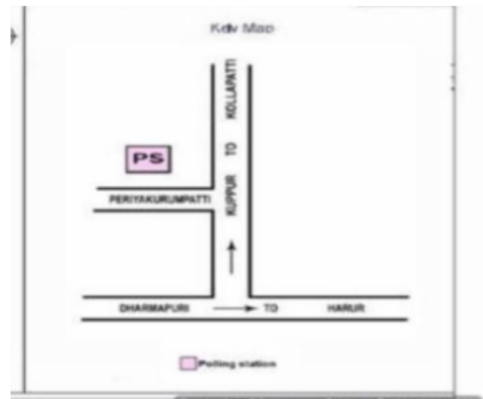

3. வாக்குச் சாவடியின் விவரங்கள்

<p>வாக்குச் சாவடியின் எண் மற்றும் பெயர் :</p> <p>40 - ஊராட்சி ஒன்றிய நடுநிலைப்பள்ளி, பெரியகுரும்பட்டி - 636702, தெற்கு பார்த்த தாரசு கட்டிடம், கிழக்கு பகுதி</p> <p>வாக்குச் சாவடியின் முகவரி :</p> <p>ஊராட்சி ஒன்றிய நடுநிலைப்பள்ளி, பெரியகுரும்பட்டி, 636702</p>	<p>வாக்குச் சாவடியின் வகைப்பாடு (ஆண்/பெண்/பொது)</p> <p>துணை வாக்குச் சாவடிகளின் எண்ணிக்கை :</p>	<p>பொது</p> <p style="font-size: 24px;">0</p>
--	---	--

Google Map View

Polling Station Building Front View

Polling Station Front View

Cad View

Key MAP View

சட்டமன்றத் தொகுதியின் எண் மற்றும் பெயர் : 60-பாப்பிரெட்டிப்பட்டி பிரிவு எண் மற்றும் பெயர் 1-குப்பூர் (வ.கி) மற்றும் (ஊ), வார்டு 3 சின்னகூரும்பட்டி