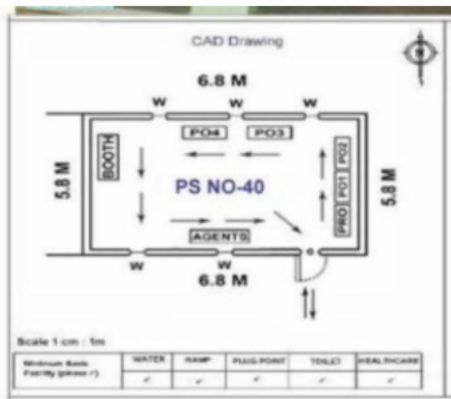

Google Map View

Polling Station Building Front View

Polling Station Front View

Cad View

Key MAP View

சட்டமன்றத் தொகுதியின் எண் மற்றும் பெயர் : 60-பாப்பிரெட்டிப்பட்டி பிரிவு எண் மற்றும் பெயர் 1-குப்பூர் (வ.கி) மற்றும் (ஊ), வார்டு 3 சின்னகூரும்பட்டி