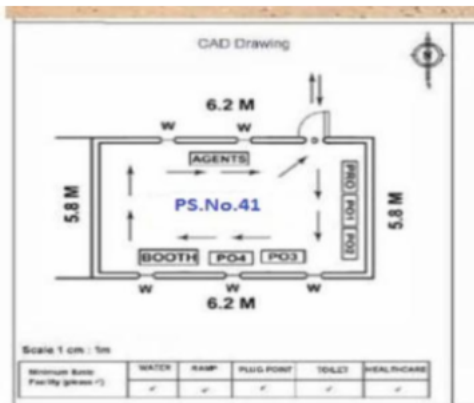

Google Map View

Polling Station Building Front View

Polling Station Front View

Cad View

Key MAP View

சட்டமன்றத் தொகுதியின் எண் மற்றும் பெயர் : 60-பாப்பிரெட்டிப்படி பிரிவு எண் மற்றும் பெயர் 1-அளேதர்மபுரி (வ.கி) மற்றும் (ஊ), வார்டு 1 சின்னதோப்பு