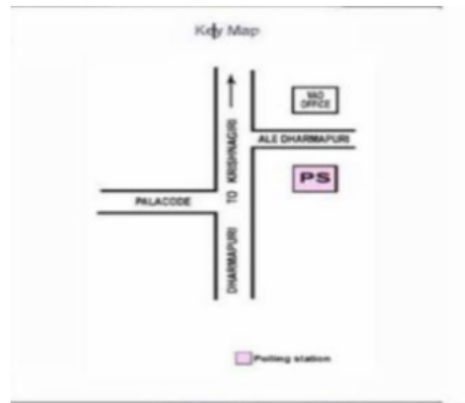

3. வாக்குச் சாவடியின் விவரங்கள்

வாக்குச் சாவடியின் எண் மற்றும் பெயர் : 41 - ஊராட்சி ஒன்றிய துவக்கப்பள்ளி, அளே தருமபுரி - 636701, வடக்கு பார்த்த தாரசு கட்டிடம், கிழக்கு பகுதி வாக்குச் சாவடியின் முகவரி : ஊராட்சி ஒன்றிய துவக்கப்பள்ளி, அளே தருமபுரி, 636701	வாக்குச் சாவடியின் வகைப்பாடு (ஆண்/பெண்/பொது)	பொது
	துணை வாக்குச் சாவடிகளின் எண்ணிக்கை :	0

Google Map View

Polling Station Building Front View

Polling Station Front View

Cad View

Key MAP View

சட்டமன்றத் தொகுதியின் எண் மற்றும் பெயர் : 60-பாப்பிரெட்டிப்படி பிரிவு எண் மற்றும் பெயர் 1-அளேதர்மபுரி (வ.கி) மற்றும் (ஊ), வார்டு 1 சின்னதோப்பு