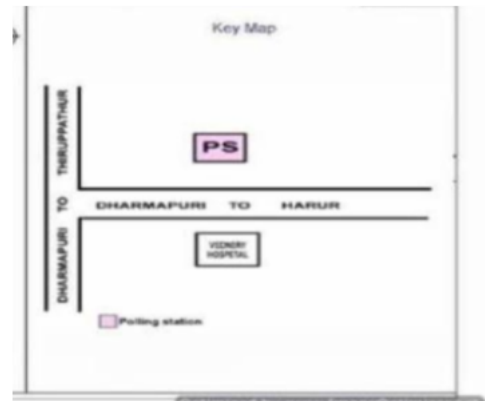

3. வாக்குச் சாவடியின் விவரங்கள்

<p>வாக்குச் சாவடியின் எண் மற்றும் பெயர் :</p> <p>46 - அரசு ஆதிதிராவிடர் நல நடுநிலைப்பள்ளி, ராஜாப்பேட்டை - 636704, கிழக்கு பார்த்த தாரசு கட்டிடம், தெற்கு பகுதி</p> <p>வாக்குச் சாவடியின் முகவரி :</p> <p>அரசு ஆதிதிராவிடர் நல நடுநிலைப்பள்ளி, ராஜாப்பேட்டை, 636704</p>	<p>வாக்குச் சாவடியின் வகைப்பாடு (ஆண்/பெண்/பொது)</p>	<p>பொது</p>
	<p>துணை வாக்குச் சாவடிகளின் எண்ணிக்கை :</p>	<p>0</p>

Google Map View

Polling Station Building Front View

Polling Station Front View

Cad View

Key MAP View

சட்டமன்றத் தொகுதியின் எண் மற்றும் பெயர் : 60-பாப்பிரெட்டிபட்டி பிரிவு எண் மற்றும் பெயர் 1-செட்டிக்கரை (வ.கி) மற்றும் (ஊ), ராஜாபேட்டை