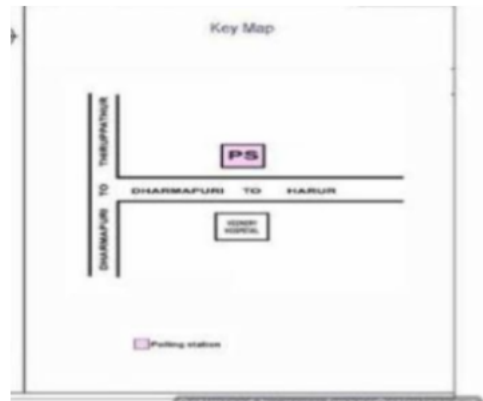

Cad View

Key MAP View