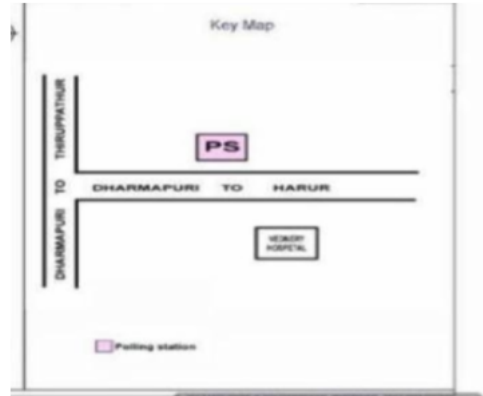

Google Map View

Polling Station Building Front View

Polling Station Front View

Cad View

Key MAP View

சட்டமன்றத் தொகுதியின் எண் மற்றும் பெயர் : 60-பாப்பிரெட்டிபட்டி பிரிவு எண் மற்றும் பெயர் 1-செட்டிக்கரை (வ.கி) மற்றும் (ஊ), செட்டிக்கரை