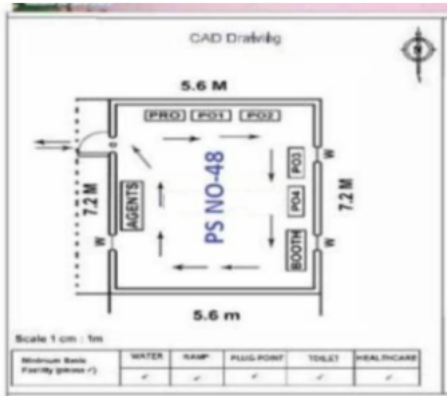

Google Map View

Polling Station Building Front View

Polling Station Front View

Cad View

Key MAP View

சட்டமன்றத் தொகுதியின் எண் மற்றும் பெயர் : 60-பாப்பிரெட்டிபட்டி பிரிவு எண் மற்றும் பெயர் 1-செட்டிக்கரை (வ.கி) மற்றும் (ஊ), செட்டிக்கரை