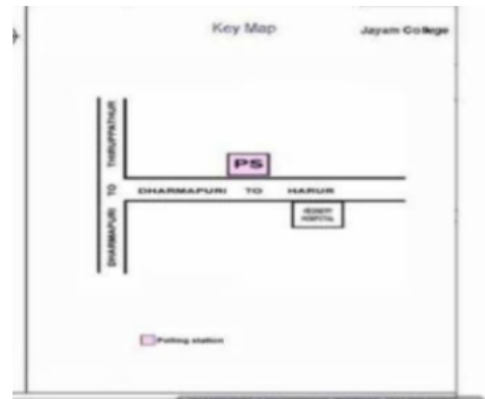

Key MAP View