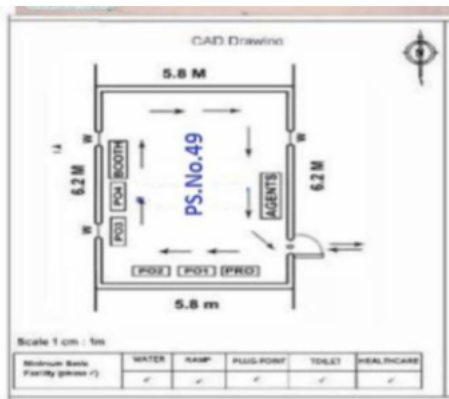

Google Map View

Polling Station Building Front View

Polling Station Front View

Cad View

Key MAP View

1 பெயர் : மாது தந்தை பெயர்: லட்சுமணன் வீட்டு எண் : 1 வயது : 45 பாலினம் : ஆண்	ZYS2142065	Photo is available	2 பெயர் : மாதேஸ் தந்தை பெயர்: நஞ்சப்பன் வீட்டு எண் : 1 வயது : 42 பாலினம் : ஆண்	HTP2783868	Photo is available	3 பெயர் : ஜோதி கணவர் பெயர்: பாலசந்தர் வீட்டு எண் : 1 வயது : 39 பாலினம் : பெண்	ZYS0882472	Photo is available
4 பெயர் : விஜயலக்ஷ்மி கணவர் பெயர்: மாது வீட்டு எண் : 1 வயது : 37 பாலினம் : பெண்	ZYS2273159	Photo is available	5 பெயர் : ராகவேந்திரன் தந்தை பெயர்: வேலு வீட்டு எண் : 1 வயது : 36 பாலினம் : ஆண்	ZYS0800177	Photo is available	6 பெயர் : நித்தியானந்தம் தந்தை பெயர்: செல்வராஜ் வீட்டு எண் : 1 வயது : 31 பாலினம் : ஆண்	ZYS0601518	Photo is available
7 பெயர் : பாரதி தந்தை பெயர்: சதிஷ் வீட்டு எண் : 1 வயது : 29 பாலினம் : ஆண்	ZYS0882464	Photo is available	8 பெயர் : விஜயகுமாரி தந்தை பெயர்: பைரவன் வீட்டு எண் : 1-1 வயது : 37 பாலினம் : பெண்	ZYS0021022	Photo is available	9 பெயர் : மாதையன் தந்தை பெயர்: மாது வீட்டு எண் : 1/28 வயது : 39 பாலினம் : ஆண்	ZYS2142073	Photo is available
10 பெயர் : சங்கர் தந்தை பெயர்: கோபால் வீட்டு எண் : 1-56 வயது : 39 பாலினம் : ஆண்	ZYS0601542	Photo is available	11 பெயர் : தேன்மொழி கணவர் பெயர்: கீர்த்தி வீட்டு எண் : 1/73 வயது : 35 பாலினம் : பெண்	ZYS2102804	Photo is available	12 பெயர் : கீர்த்தி தந்தை பெயர்: கணேசன் வீட்டு எண் : 1/73-3 வயது : 35 பாலினம் : ஆண்	ZYS2014629	Photo is available
13 பெயர் : ஹரிஹரன் தந்தை பெயர்: குமார் வீட்டு எண் : 1/195 வயது : 24 பாலினம் : ஆண்	ZYS2074938	Photo is available	14 பெயர் : முனியப்பன் தந்தை பெயர்: குப்பன் வீட்டு எண் : 1-235 வயது : 45 பாலினம் : ஆண்	ZYS0799981	Photo is available	15 பெயர் : ஜெயா கணவர் பெயர்: மணி வீட்டு எண் : 1-251 வயது : 63 பாலினம் : பெண்	ZYS0601583	Photo is available
16 பெயர் : நாராயணன் தந்தை பெயர்: மல்லையன் வீட்டு எண் : 1-251 வயது : 46 பாலினம் : ஆண்	ZYS0601575	Photo is available	17 பெயர் : ஜெயலட்சுமி கணவர் பெயர்: மணி வீட்டு எண் : 1-251 வயது : 44 பாலினம் : பெண்	ZYS0601591	Photo is available	18 பெயர் : பாக்கியலட்சுமி கணவர் பெயர்: நாராயணன் வீட்டு எண் : 1-251 வயது : 41 பாலினம் : பெண்	ZYS0601609	Photo is available
19 பெயர் : அருள்ஜோதி தந்தை பெயர்: மணி வீட்டு எண் : 1-251 வயது : 35 பாலினம் : ஆண்	ZYS0601567	Photo is available	20 பெயர் : காவிய ஸ்ரீ நா தந்தை பெயர்: நாராயணன் வீட்டு எண் : 1/251 வயது : 19 பாலினம் : பெண்	ZYS2424661	Photo is available	21 பெயர் : ஸ்ரீதர் தந்தை பெயர்: சின்னசாமி வீட்டு எண் : 1-293 வயது : 32 பாலினம் : ஆண்	ZYS0601617	Photo is available
22 பெயர் : சாரதாமாள் கணவர் பெயர்: கேசவன் வீட்டு எண் : 2-277-2 வயது : 74 பாலினம் : பெண்	ZYS0601633	Photo is available	S 23 பெயர் : விஜயன் தந்தை பெயர்: இராமகிருஷ்ணன் வீட்டு எண் : 3/234 வயது : 42 பாலினம் : ஆண்	ZYS2339778	Photo is available	24 பெயர் : விஜயா கணவர் பெயர்: காசிவேல் வீட்டு எண் : 4 வயது : 47 பாலினம் : பெண்	ZYS0020578	Photo is available
25 பெயர் : வடிவேல் தந்தை பெயர்: மாது வீட்டு எண் : 4 வயது : 30 பாலினம் : ஆண்	ZYS0800151	Photo is available	26 பெயர் : சின்னபையன் தந்தை பெயர்: மாது வீட்டு எண் : 4-1 வயது : 60 பாலினம் : ஆண்	ZYS1461193	Photo is available	27 பெயர் : சின்னகண்ணு கணவர் பெயர்: சின்னபையன் வீட்டு எண் : 4-1 வயது : 45 பாலினம் : பெண்	ZYS1461201	Photo is available
28 பெயர் : சிவா தந்தை பெயர்: சின்னபையன் வீட்டு எண் : 4-1 வயது : 30 பாலினம் : ஆண்	ZYS0800284	Photo is available	29 பெயர் : சங்கர் தந்தை பெயர்: சின்னபையன் வீட்டு எண் : 4-1 வயது : 28 பாலினம் : ஆண்	ZYS0882498	Photo is available	30 பெயர் : சிவகுரு தந்தை பெயர்: சின்னபையன் வீட்டு எண் : 4-1A வயது : 35 பாலினம் : ஆண்	ZYS0800243	Photo is available