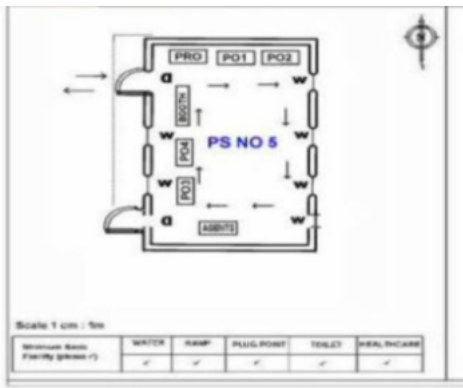

Google Map View

Polling Station Building Front View

Polling Station Front View

Cad View

Key MAP View

சட்டமன்றத் தொகுதியின் எண் மற்றும் பெயர் : 60-பாப்பிரெட்டிப்படி பிரிவு எண் மற்றும் பெயர் 1-நல்லனஅள்ளி (வ.கி), செம்மாண்டகுப்பம் (ஊ), பெரியபுதூர்