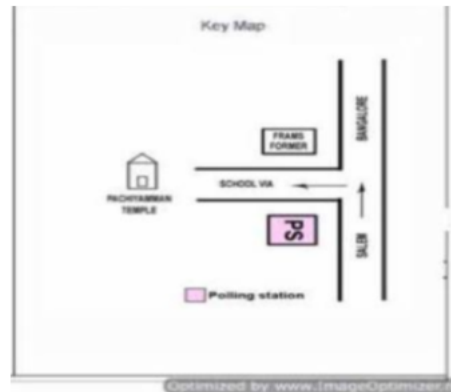

Google Map View

Polling Station Building Front View

Polling Station Front View

Cad View

Key MAP View

சட்டமன்றத் தொகுதியின் எண் மற்றும் பெயர் : 60-பாப்பிரெட்டிப்படி பிரிவு எண் மற்றும் பெயர் 1-நல்லனஅள்ளி (வ.கி), செம்மாண்டகுப்பம் (ஊ), பெரியபுதூர்