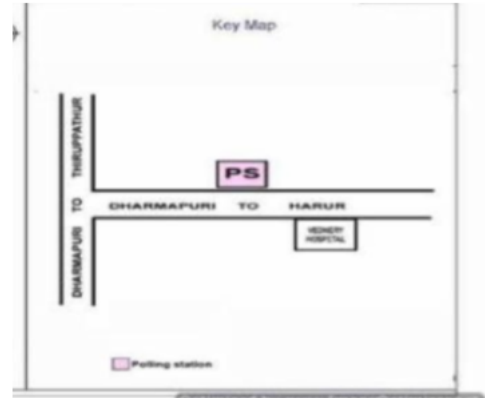

3. வாக்குச் சாவடியின் விவரங்கள்

வாக்குச் சாவடியின் எண் மற்றும் பெயர் : 50 - அரசு ஆதிதிராவிடர் நல நடுநிலைப்பள்ளி, ராஜாப்பேட்டை - 636704, கிழக்கு பார்த்த தாரசு கட்டிடம், மைய பகுதி வாக்குச் சாவடியின் முகவரி : அரசு ஆதிதிராவிடர் நல நடுநிலைப்பள்ளி, ராஜாப்பேட்டை, 636704	வாக்குச் சாவடியின் வகைப்பாடு (ஆண்/பெண்/பொது)	பொது
	துணை வாக்குச் சாவடிகளின் எண்ணிக்கை :	0

Google Map View

Polling Station Building Front View

Polling Station Front View

Cad View

Key MAP View

சட்டமன்றத் தொகுதியின் எண் மற்றும் பெயர் : 60-பாப்பிரெட்டிபட்டி பிரிவு எண் மற்றும் பெயர் 1-செட்டிக்கரை (வ.கி) மற்றும் (ஊ), ஆத்துமேடு