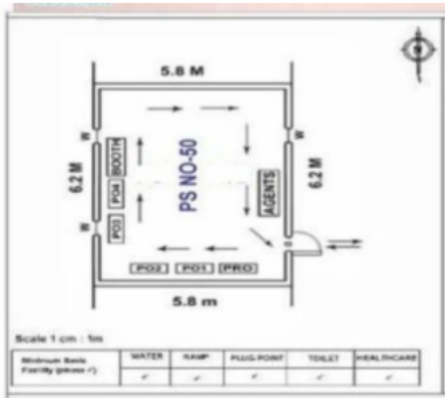

Google Map View

Polling Station Building Front View

Polling Station Front View

Cad View

Key MAP View

சட்டமன்றத் தொகுதியின் எண் மற்றும் பெயர் : 60-பாப்பிரெட்டிபட்டி பிரிவு எண் மற்றும் பெயர் 1-செட்டிக்கரை (வ.கி) மற்றும் (ஊ), ஆத்துமேடு